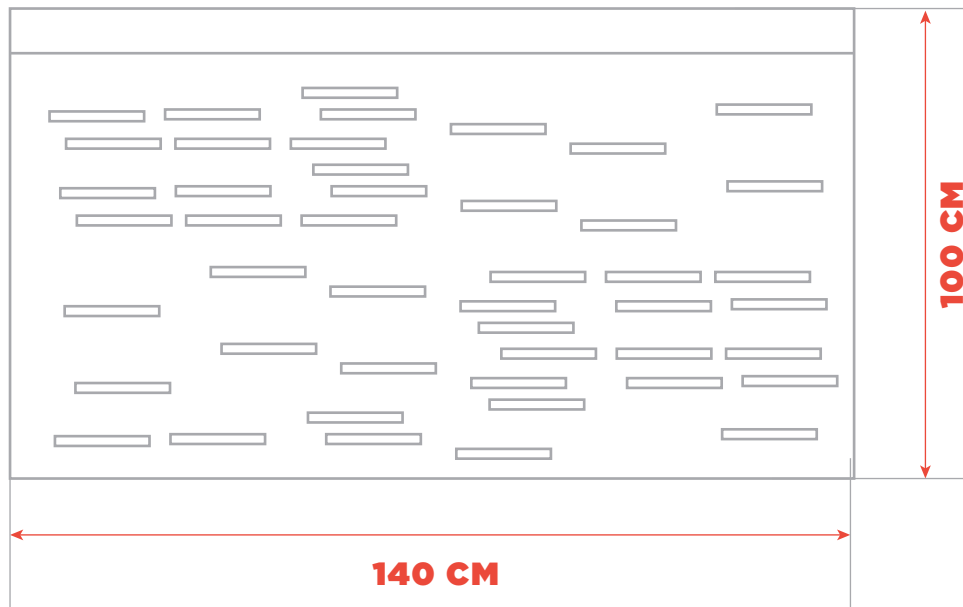

MEDIDAS

Dihla Mobiliario

Contáctanos:
ventas@dihla.com.mx
55 89 95 85 32
www.dihla.com.mx

Síguenos en: