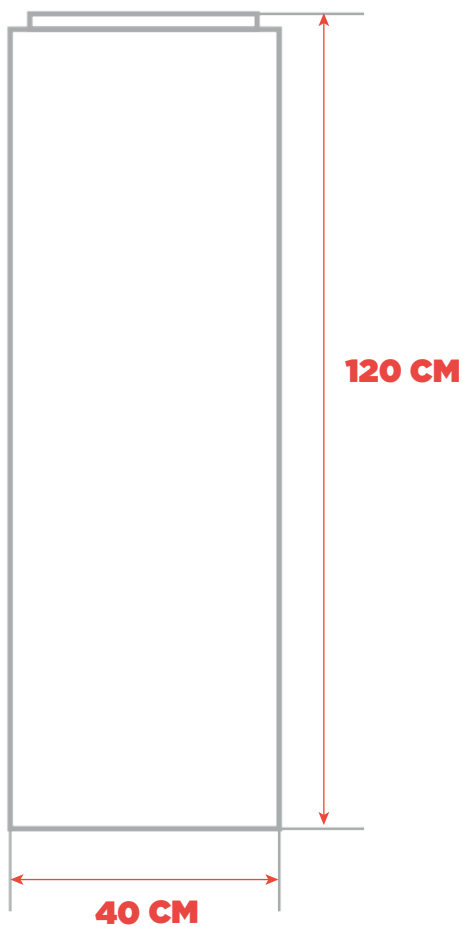

MEDIDAS

Dihla Mobiliario

Contáctanos:
ventas@dihla.com.mx
55 89 95 85 32
www.dihla.com.mx

Síguenos en: