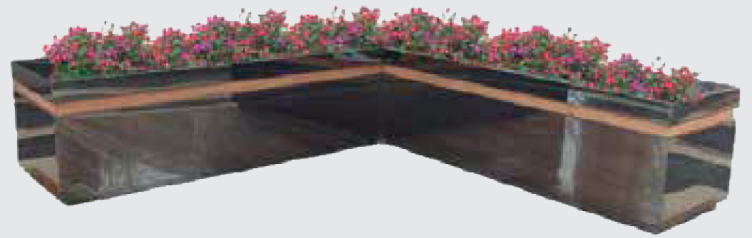

RIOMAR

MU-JD-002

DESCRIPCIÓN

Maceta de metal con detalles de madera, ideal para parques, plazas, calles, escuelas o cualquier área pública

MATERIALES

- Acero

COLOCACIÓN

- Tornillos + Taco expansivo
- Varilla roscada + concreto
- Varilla roscada + taco químico

ACABADOS DISPONIBLES

INOX

Electroestática
en polvo Mate

Electroestática
en polvo Glossy

MEDIDAS

Vista Frontal

Vista Superior

Dihla Mobiliario