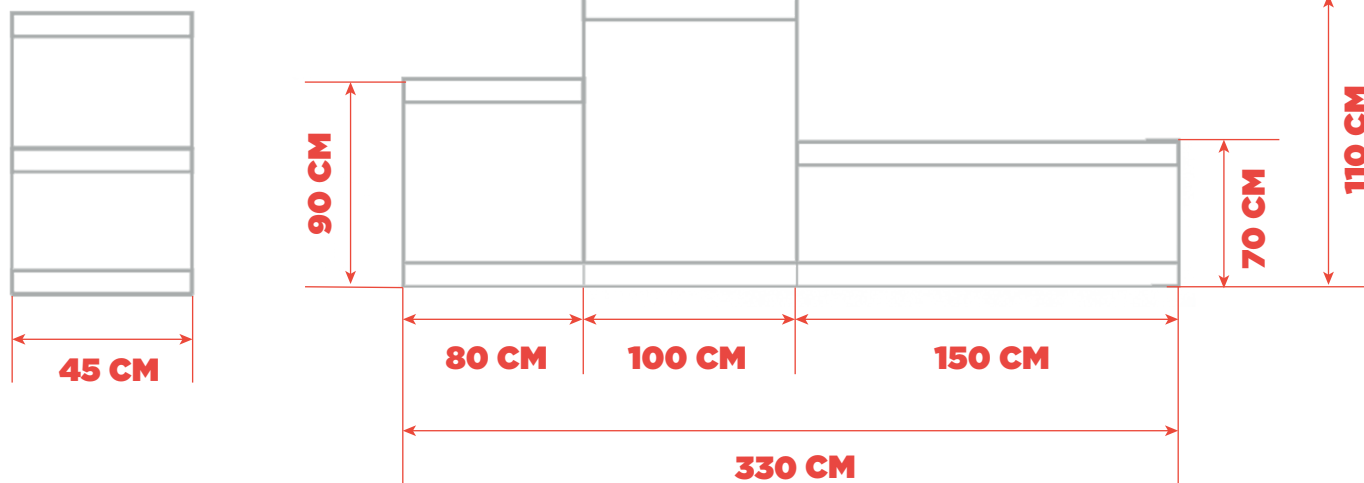

CARIOCA

MU-JD-002

DESCRIPCIÓN

Maceta de madera con detalles de metal, es ideal para parques, plazas, calles, escuelas o cualquier área pública.

MATERIALES

- Madera y metal

COLOCACIÓN

- Tornillos + Taco expansivo
- Varilla roscada + concreto
- Varilla roscada + taco químico

ACABADOS DISPONIBLES

INOX

Electroestática
en polvo Mate

Electroestática
en polvo Glossy

MEDIDAS

C: 1500*450*700

B: 1000*450*1100mm

A: 800*450*900