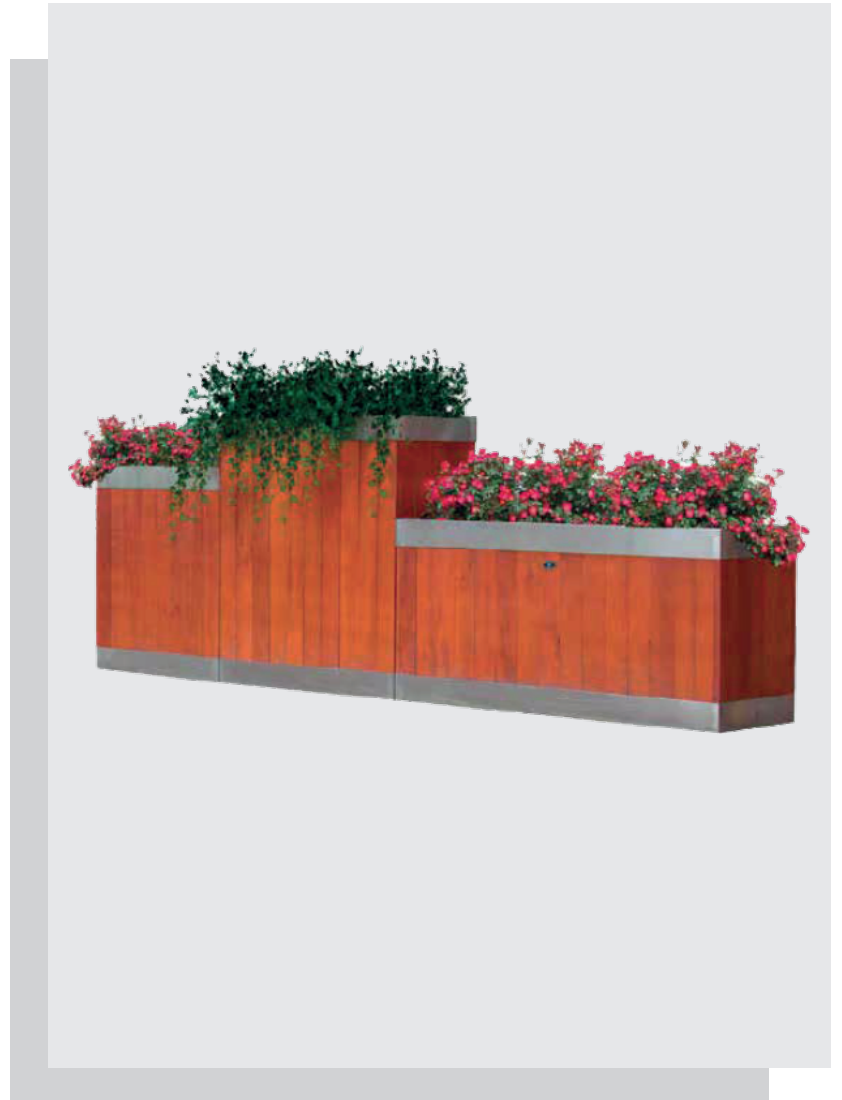

CARIOCA

MU-JD-002

DESCRIPCIÓN

Maceta de madera con detalles de metal, es ideal para parques, plazas, calles, escuelas o cualquier área pública.

MATERIALES

- Madera y metal

COLOCACIÓN

- Tornillos + Taco expansivo
- Varilla roscada + concreto
- Varilla roscada + taco químico

ACABADOS DISPONIBLES

INOX

Electroestática
en polvo Mate

Electroestática
en polvo Glossy

MEDIDAS

C: 1500*450*700

B: 1000*450*1100mm

A: 800*450*900