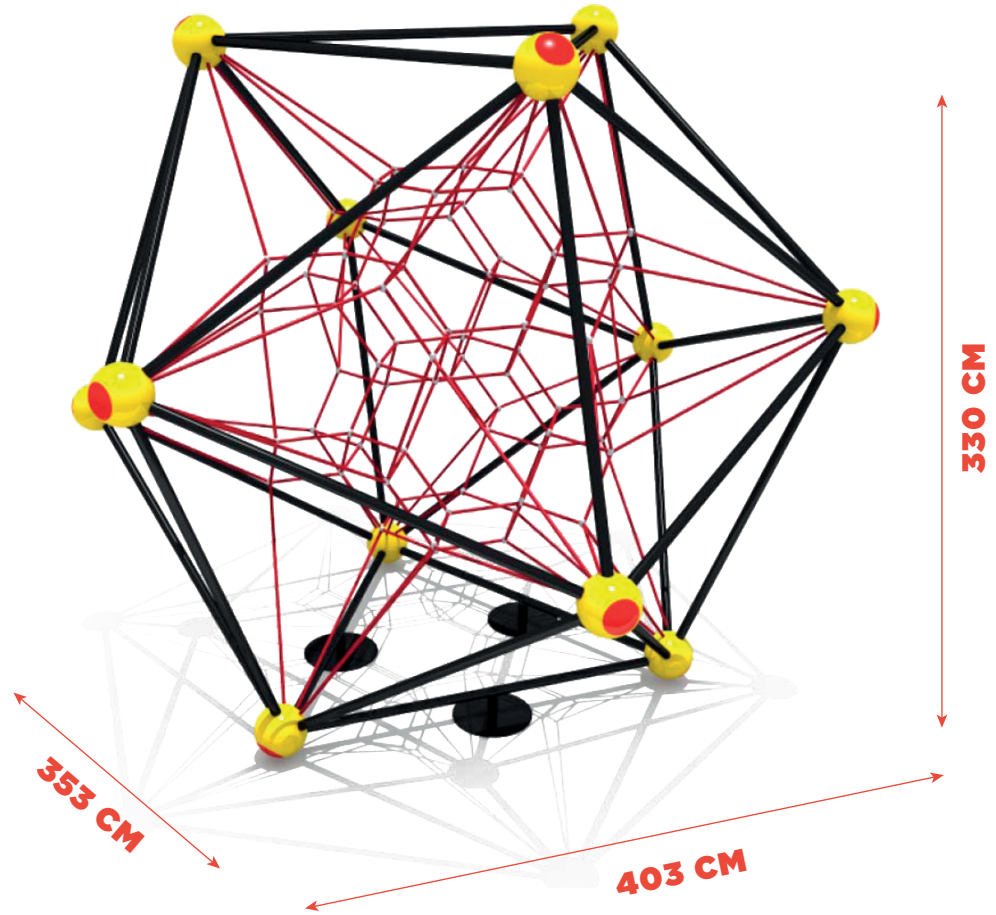

TELARAÑA 07

SKU RC-IF-009

DESCRIPCIÓN

Juego infantil para trepar. Es ideal para parques, fraccionamientos, escuelas, entre otros. El diseño del juego sobresale por sus elementos para escalar.

MATERIALES

- Las piezas de plástico están hechas por LLDPE importado.
- Resistente a los rayos ultravioleta, antiestática, de alta resistencia, superficie lisa y buena capacidad de seguridad y protección del medio ambiente.
- Las piezas de metálicas están hechas de acero galvanizado.
- Las cuerdas y redes están armadas de acero envuelto con cerdas de polipropileno.

ACABADOS DISPONIBLES

Acero Galvanizado

LLDPE

Acero envuelto en polipropileno

MEDIDAS

Capacidad:

Edad:

Dihla Recreativo