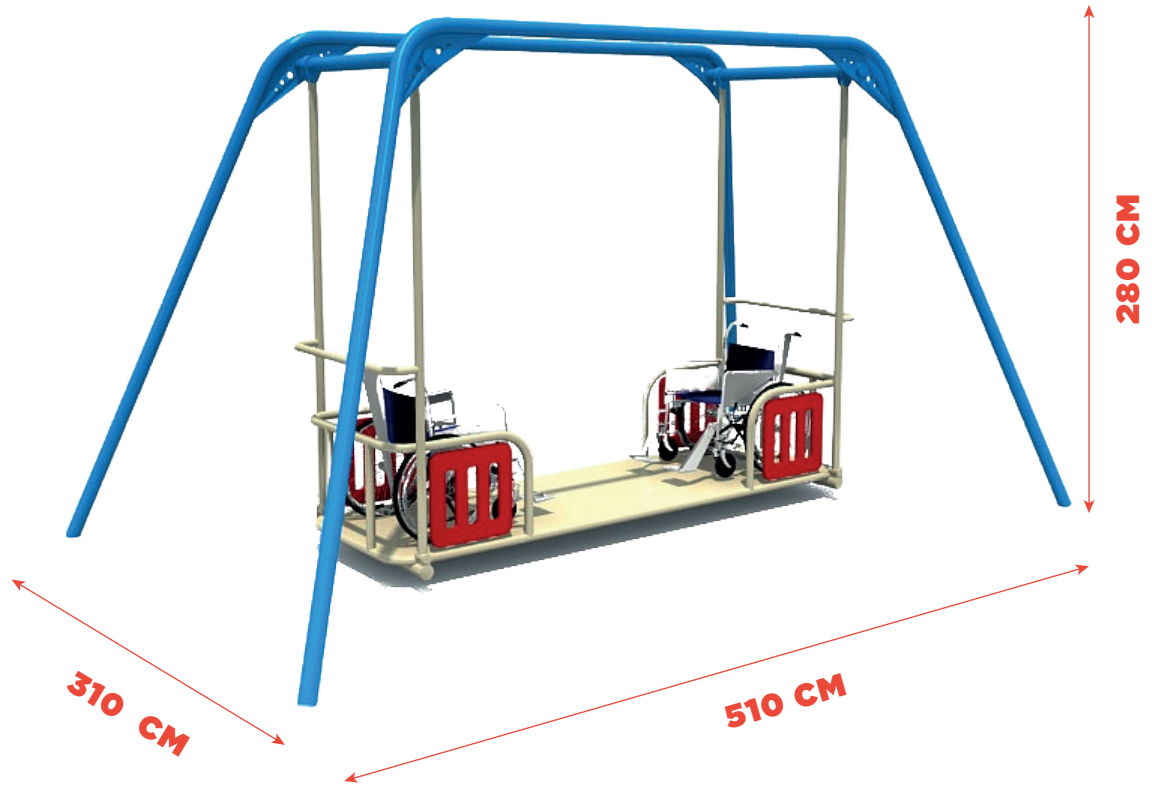

COLUMPIO DOBLE 2

SKU RC-IN-009

DESCRIPCIÓN

Columpio doble inclusivo.

MATERIALES

- Las piezas de plástico son de LLDPE (poliestileno de baja densidad).
- Las partes metálicas son de acero galvanizado.

ACABADOS DISPONIBLES

Acero
Galvanizado

LLDPE

MEDIDAS

Capacidad:

Dihla Recreativo

Contáctanos:
ventas@dihla.com.mx
55 89 95 85 32
www.dihla.com.mx

Síguenos en: