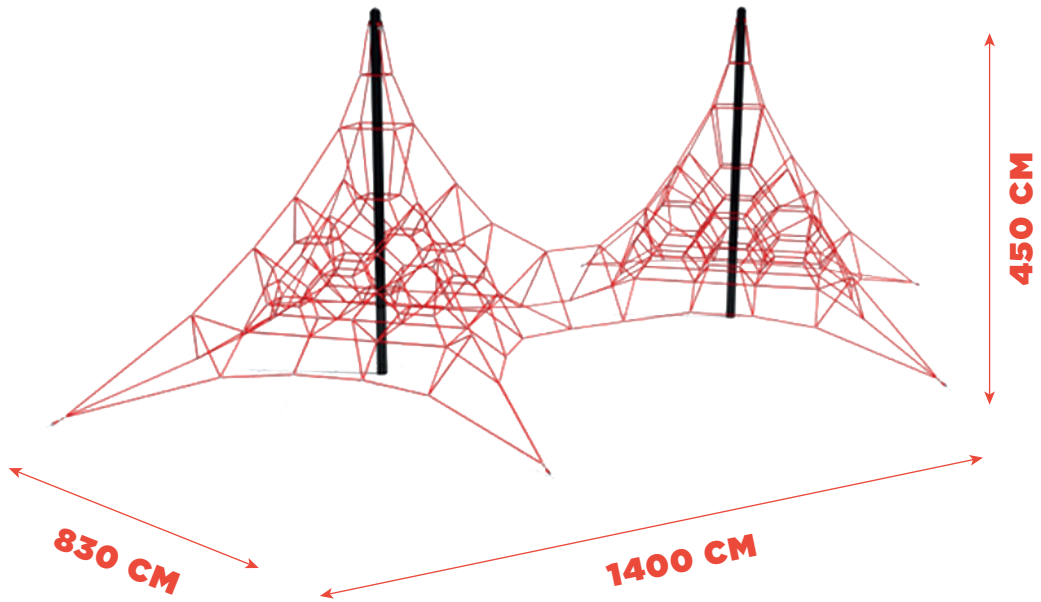

MEDIDAS

Capacidad:

Edad:

Dihla Recreativo

Contáctanos:
ventas@dihla.com.mx
55 89 95 85 32
www.dihla.com.mx

Síguenos en: