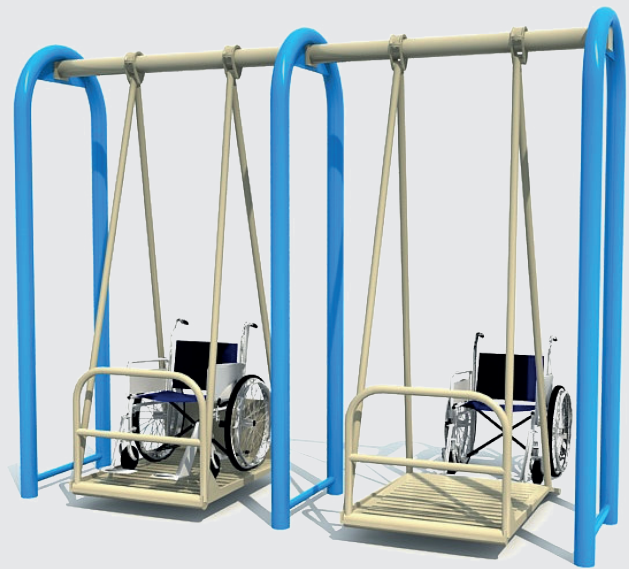

COLUMPIO DOBLE

SKU RC-IN-007

DESCRIPCIÓN

Columpio doble inclusivo.

MATERIALES

- Las piezas de plástico son de LLDPE (poliestileno de baja densidad).
- Las partes metálicas son de acero galvanizado.

ACABADOS DISPONIBLES