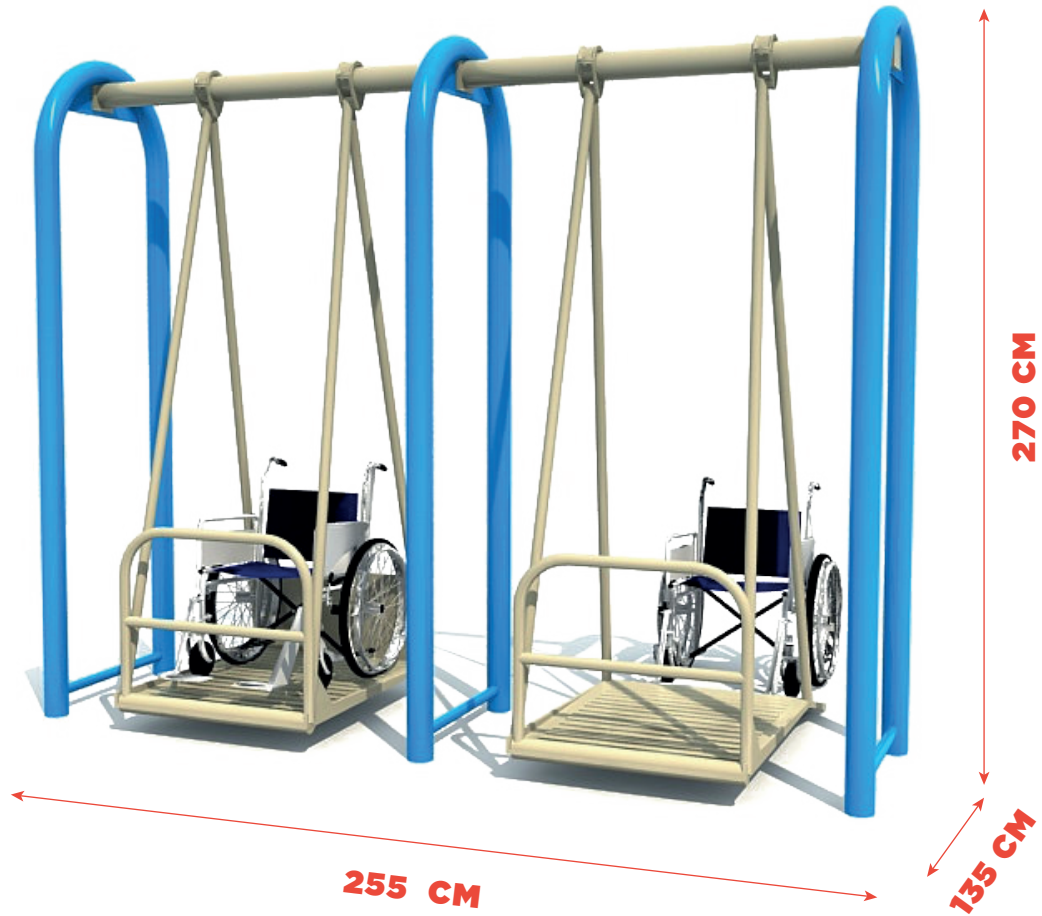

COLUMPIO DOBLE

SKU RC-IN-007

DESCRIPCIÓN

Columpio doble inclusivo.

MATERIALES

- Las piezas de plástico son de LLDPE (poliestileno de baja densidad).
- Las partes metálicas son de acero galvanizado.

ACABADOS DISPONIBLES

Acero
Galvanizado

LLDPE

MEDIDAS

Capacidad:

Dihla Recreativo

Contáctanos:
ventas@dihla.com.mx
55 89 95 85 32
www.dihla.com.mx

Síguenos en: