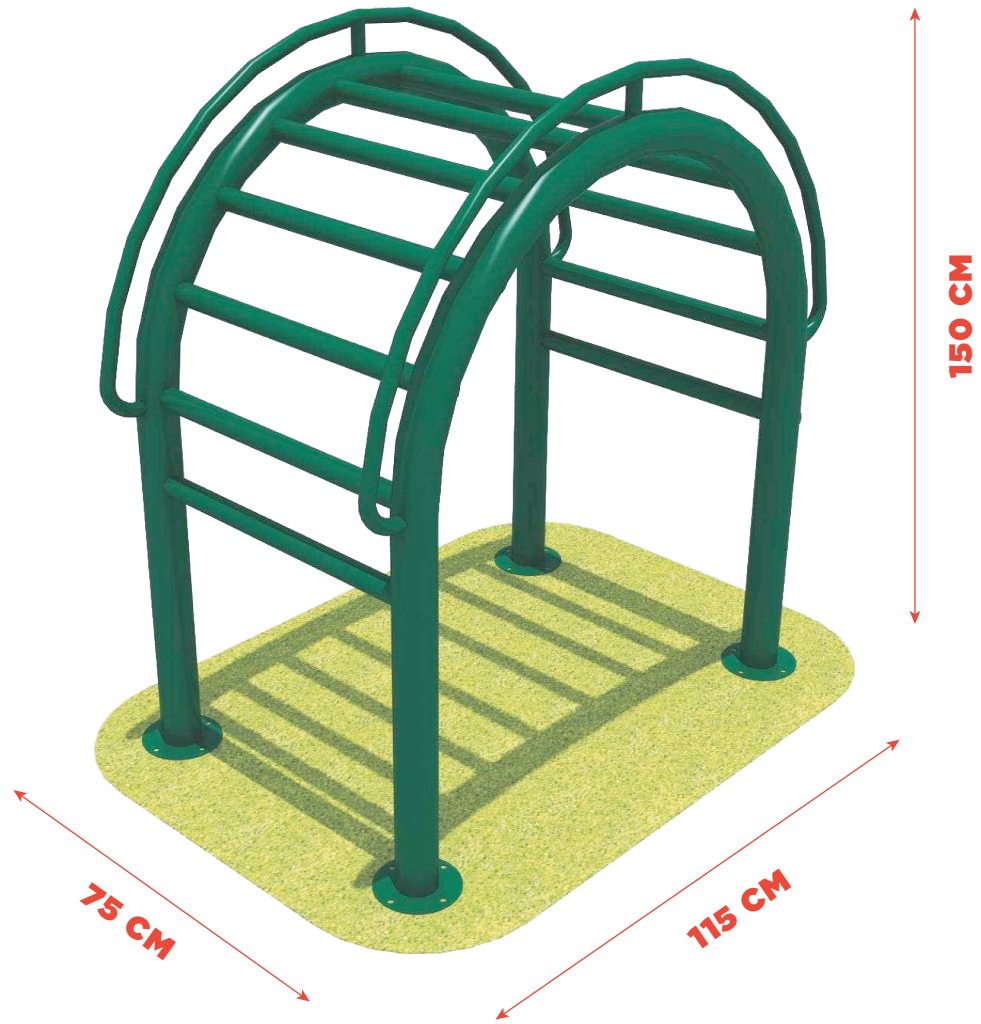

MEDIDAS

Capacidad:

Dihla Recreativo

Contáctanos:
ventas@dihla.com.mx
55 89 95 85 32
www.dihla.com.mx

Síguenos en: