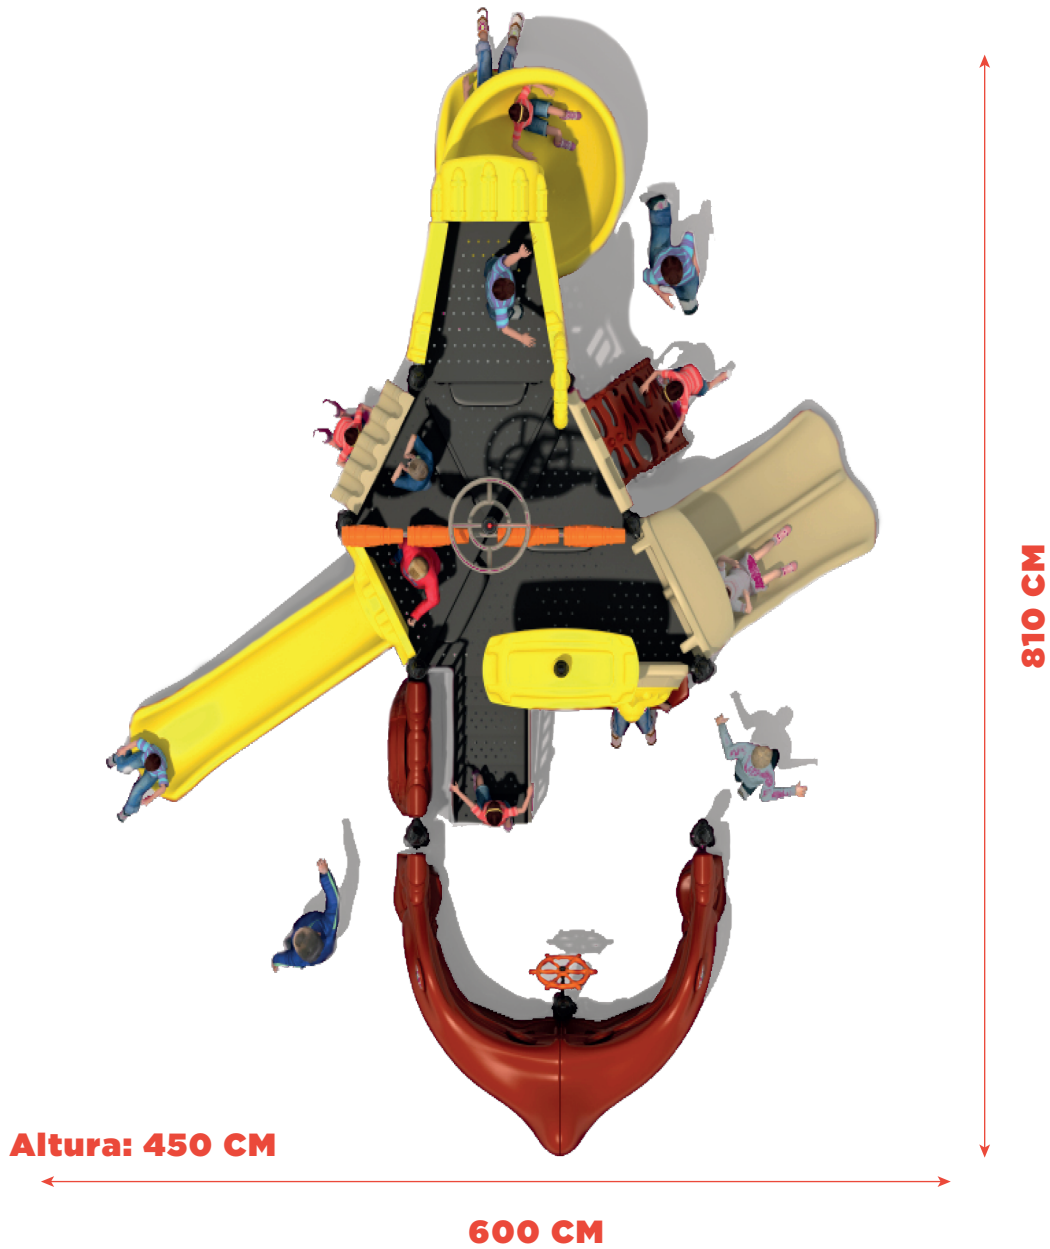

PIRATAS 02

SKU RC-PG-006

DESCRIPCIÓN

Incluye una plataforma de dos niveles, una escalera, un tobogán en espiral, y un muro escalador. De igual forma, comprende una base que simula un barco pirata, diseñado para espacios más reducidos, cuenta con un descanso en el interior de la base.

MATERIALES

- Las piezas de plástico están fabricadas en LLDPE importado. Resistente a los rayos UV, antiestática de alta resistencia, superficie lisa y segura para los niños.
- Las piezas metálicas están fabricadas en acero galvanizado resistente a la corrosión. Cubierta, escalera: placa de acero, recubrimiento de polvo de plástico o recubierto de PVC

VISTA DELANTERA

VISTA TRASERA

ACABADOS DISPONIBLES

Acero
Galvanizado

LLDPE

MEDIDAS

Capacidad:

Edad: