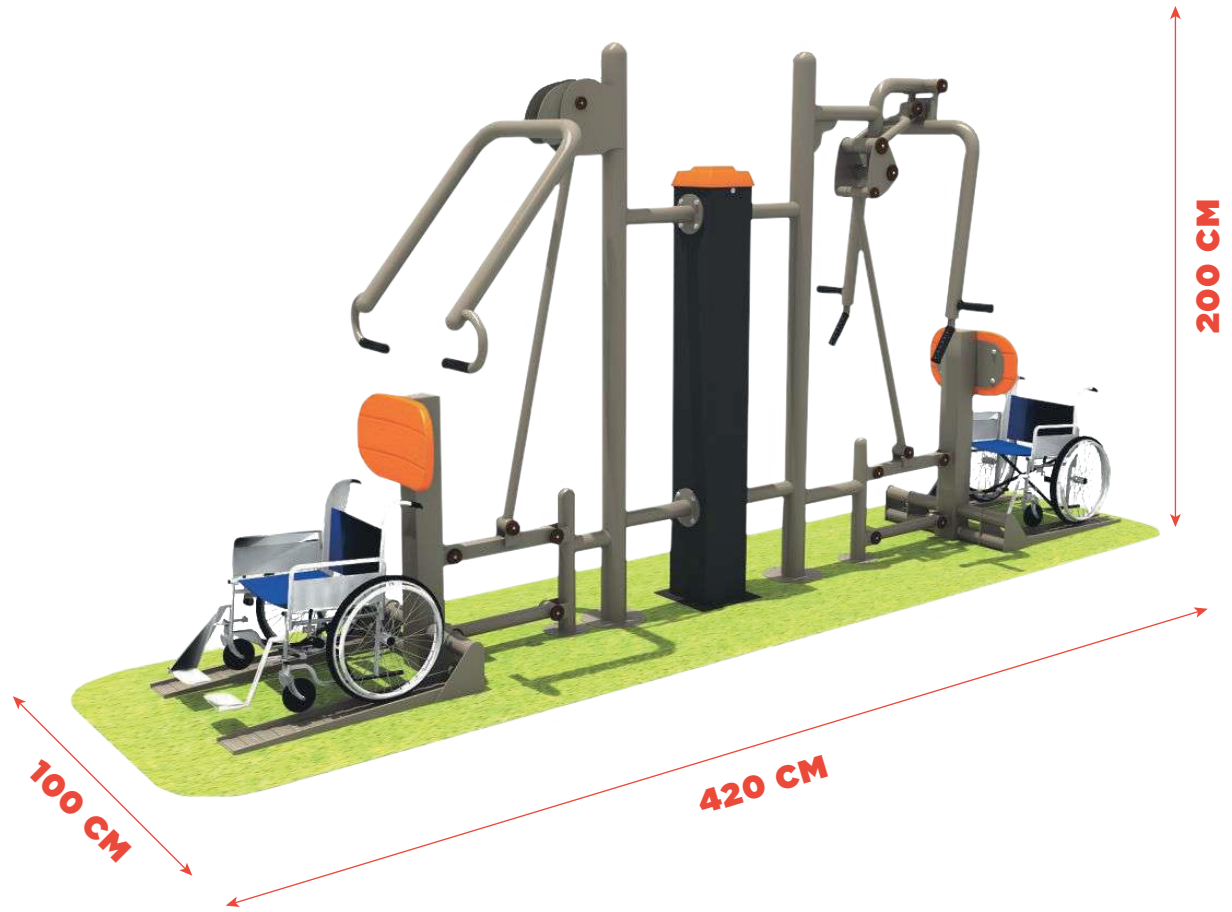

MEDIDAS

Capacidad:

Dihla Recreativo

Contáctanos:
ventas@dihla.com.mx
55 89 95 85 32
www.dihla.com.mx

Síguenos en: