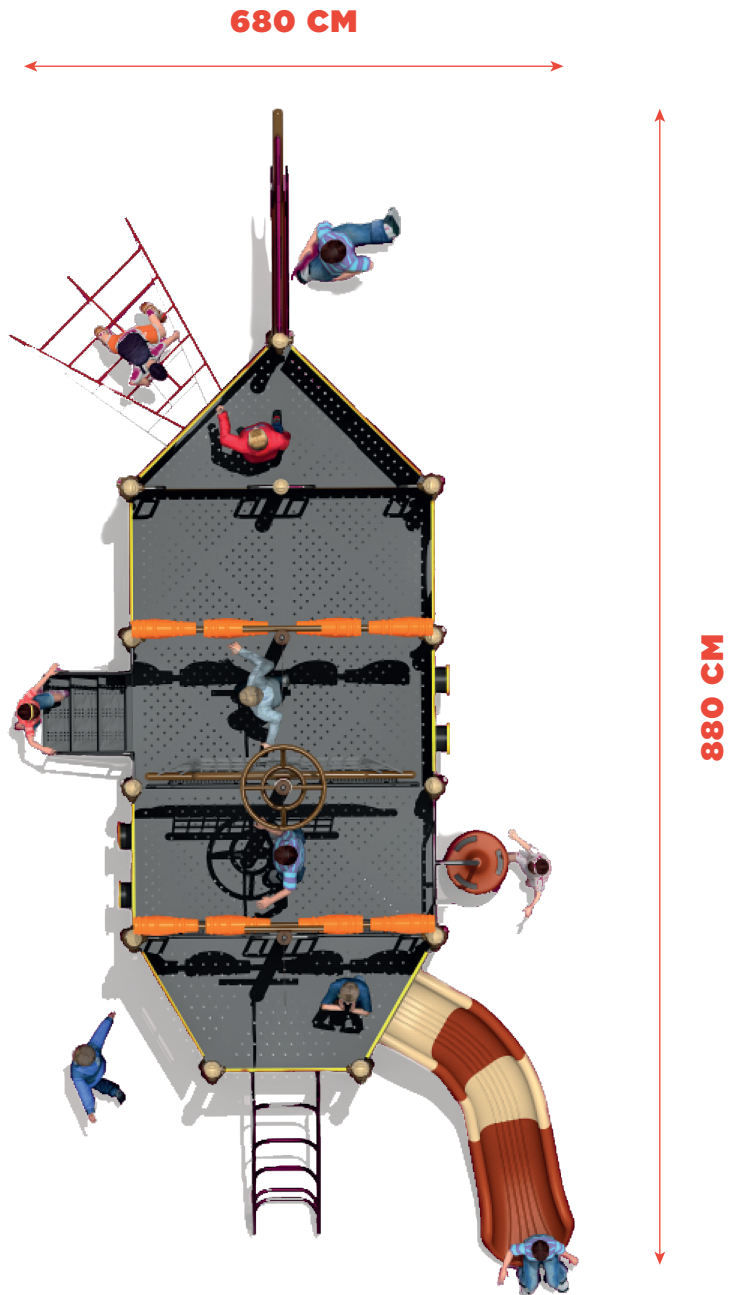

PIRATAS 01

SKU RC-PG-005

DESCRIPCIÓN

Un ambiente pirata caracteriza el diseño del juego. Incluye dos escaleras, y una tipo puente, una resbaladilla y un timón, para ayudar a mejorar la experiencia.

MATERIALES

VISTA DELANTERA

VISTA TRASERA

ACABADOS DISPONIBLES

Acero
Galvanizado

LLDPE

MEDIDAS

Capacidad:

Edad: