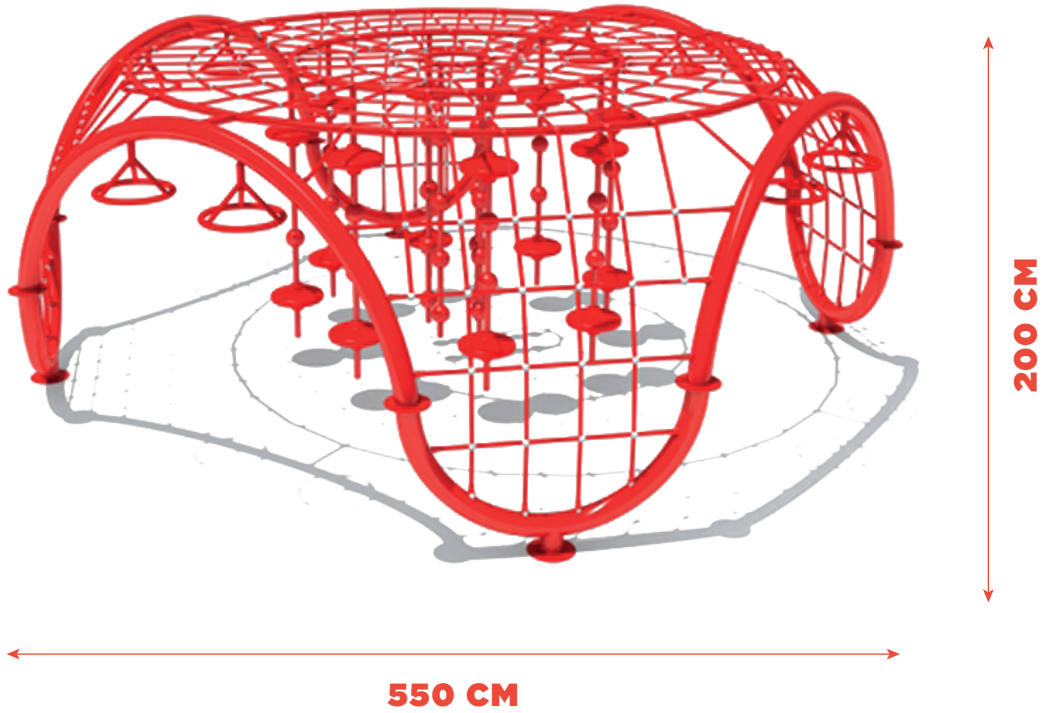

TELARAÑA 03

SKU RC-IF-004

DESCRIPCIÓN

Juego infantil para trepar. Es ideal para parques, fraccionamientos, escuelas, entre otros. El diseño del juego sobresale por sus elementos para escalar.

MATERIALES

- Las piezas de plástico están hechas por LLDPE importado.
- Resistente a los rayos ultravioleta, antiestática, de alta resistencia, superficie lisa y buena capacidad de seguridad y protección del medio ambiente.
- Las piezas de metalicas están hechas de acero galvanizado.
- Las cuerdas y redes están armadas de acero envuelto con cerdas de polipropileno.

ACABADOS DISPONIBLES

Acero
Galvanizado

LLDPE

Acero envuelto
en polipropileno

MEDIDAS

Capacidad:

Edad:

Dihla Recreativo