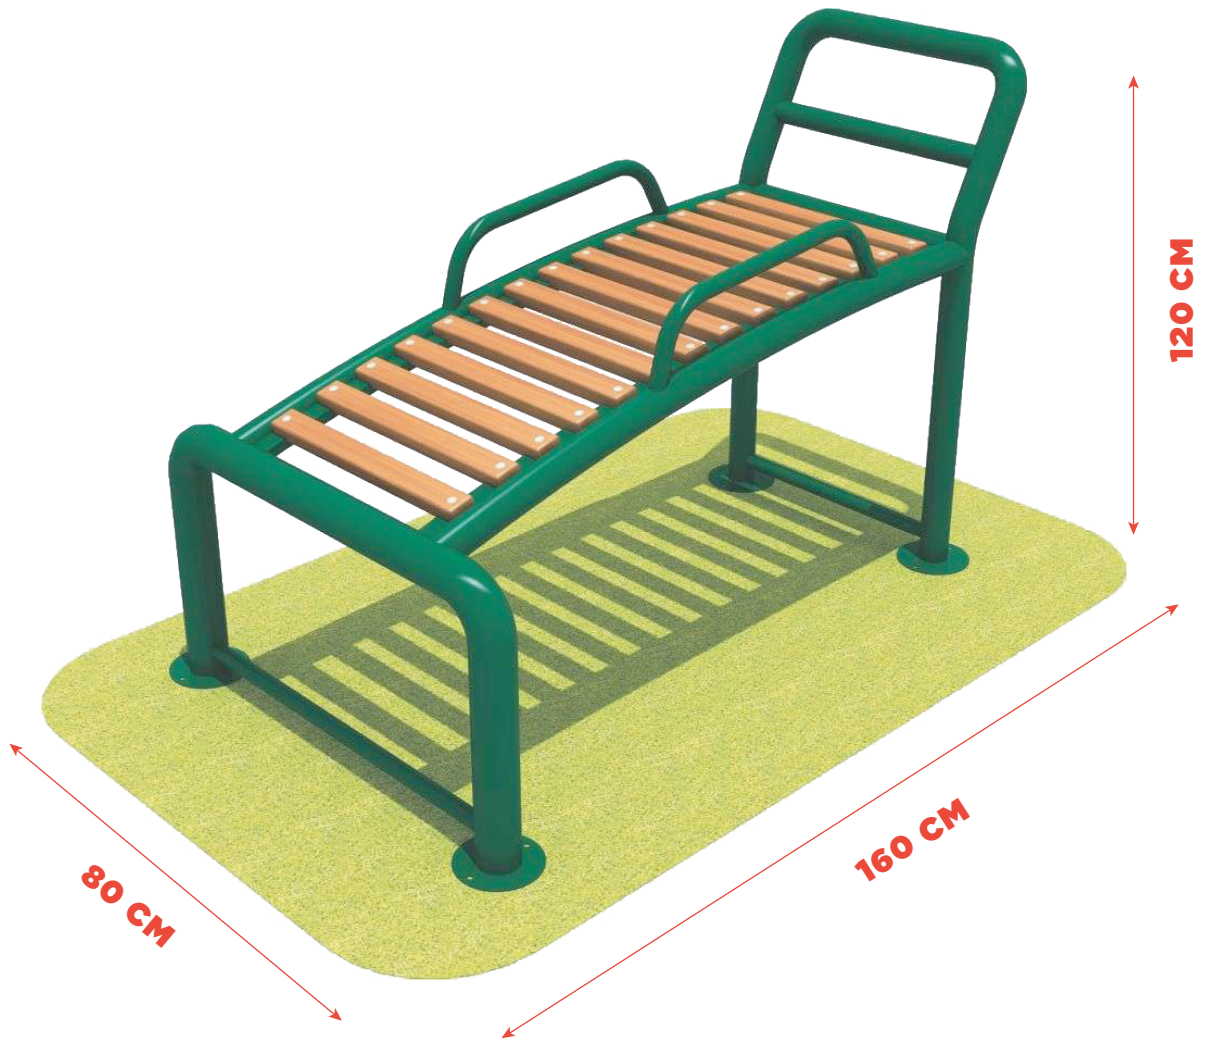

MEDIDAS

Capacidad:

Dihla Recreativo

Contáctanos:
ventas@dihla.com.mx
55 89 95 85 32
www.dihla.com.mx

Síguenos en: