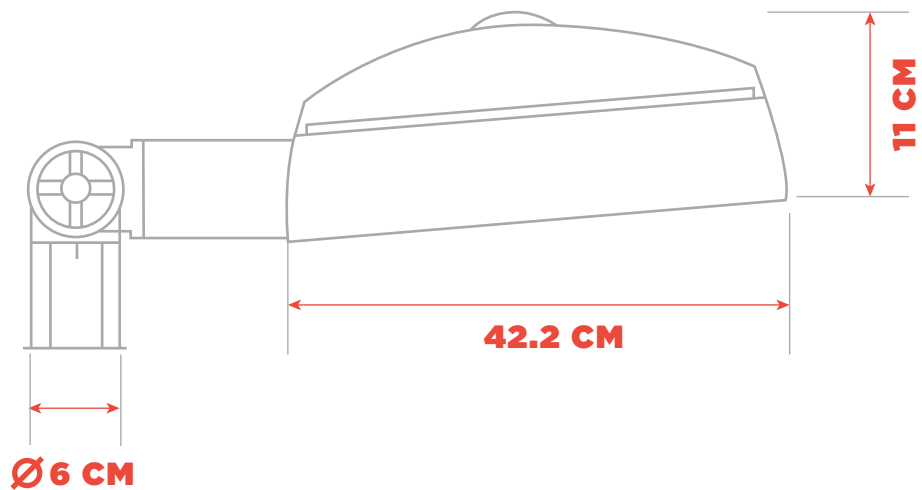

MEDIDAS

Dihla Iluminación

Contáctanos:
ventas@dihla.com.mx
55 89 95 85 32
www.dihla.com.mx

Síguenos en: