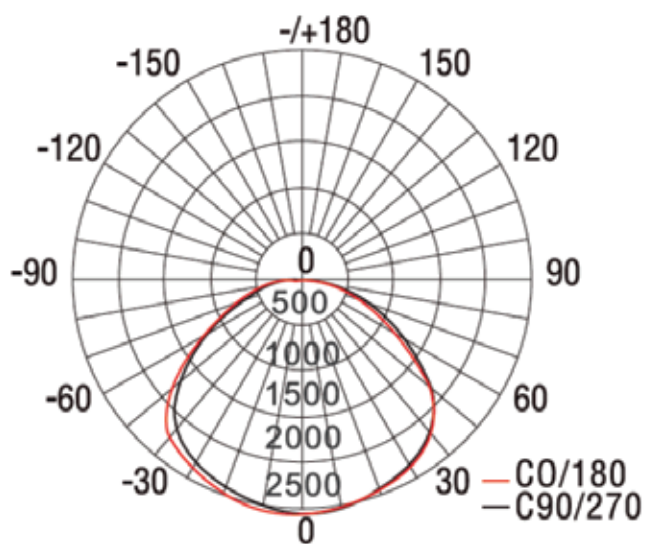

MEDIDAS

Dihla Iluminación

Contáctanos:
ventas@dihla.com.mx
55 89 95 85 32
www.dihla.com.mx

Síguenos en: