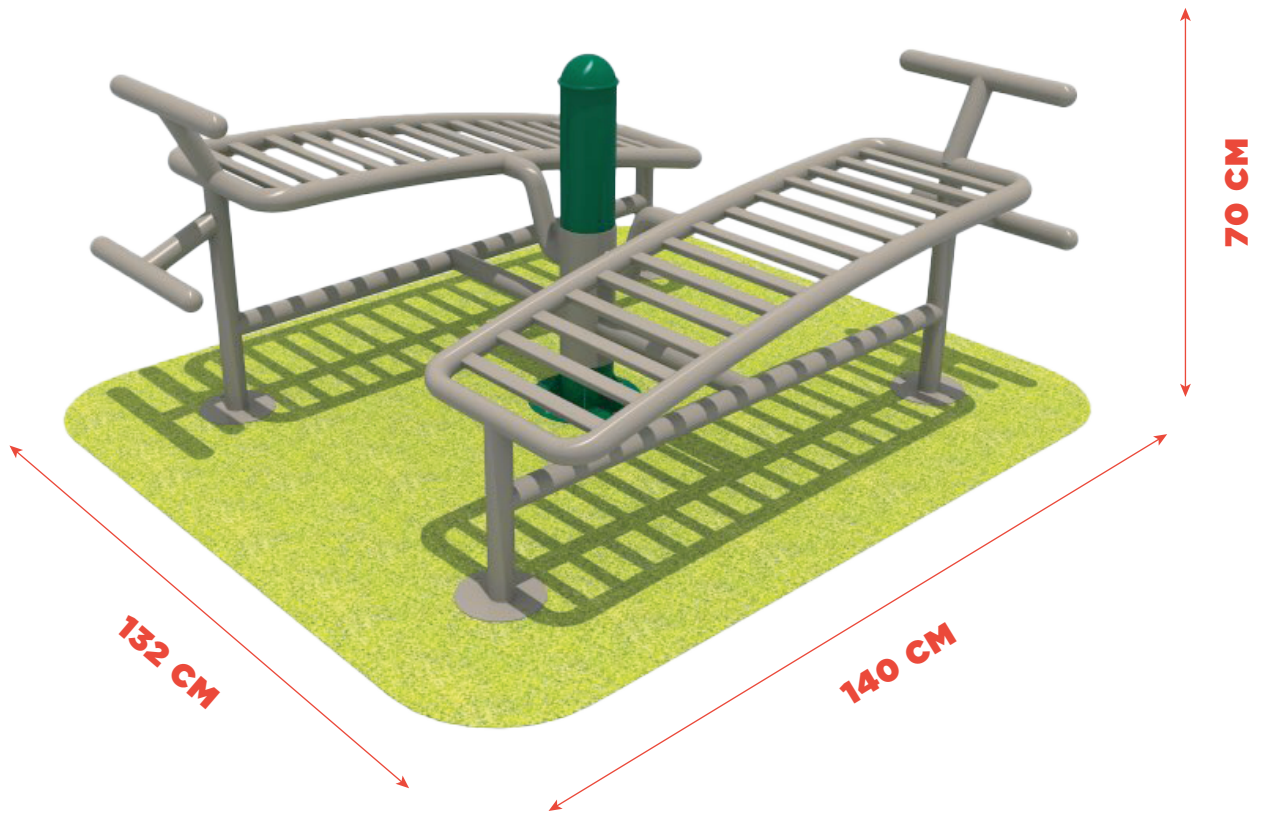

ABDOMEN DOBLE

SKU RC-EJ-010

DESCRIPCIÓN

Ejercitador de abdomen.

MATERIALES

- Las piezas de plástico son de LLDPE (polestileno de baja densidad).
- Las partes metálicas son de acero galvanizado.

ACABADOS DISPONIBLES

Acero
Galvanizado

LLDPE

MEDIDAS

Capacidad:

Dihla Recreativo

Contáctanos:
ventas@dihla.com.mx
55 89 95 85 32
www.dihla.com.mx

Síguenos en: