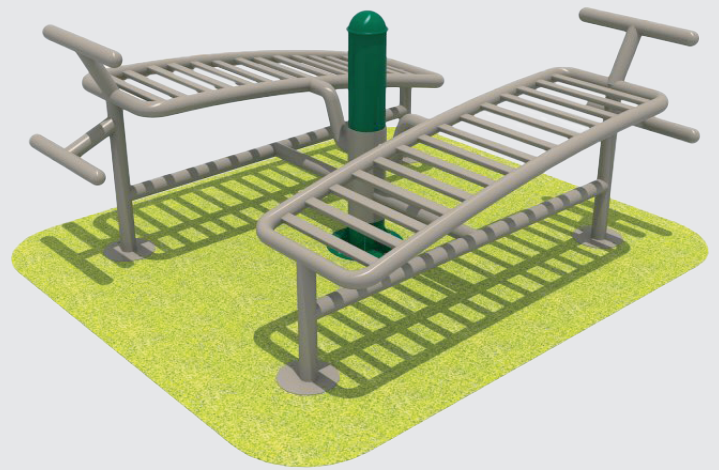

ABDOMEN DOBLE

SKU RC-EJ-010

DESCRIPCIÓN

Ejercitador de abdomen.

MATERIALES

- Las piezas de plástico son de LLDPE (polestileno de baja densidad).
- Las partes metálicas son de acero galvanizado.

ACABADOS DISPONIBLES