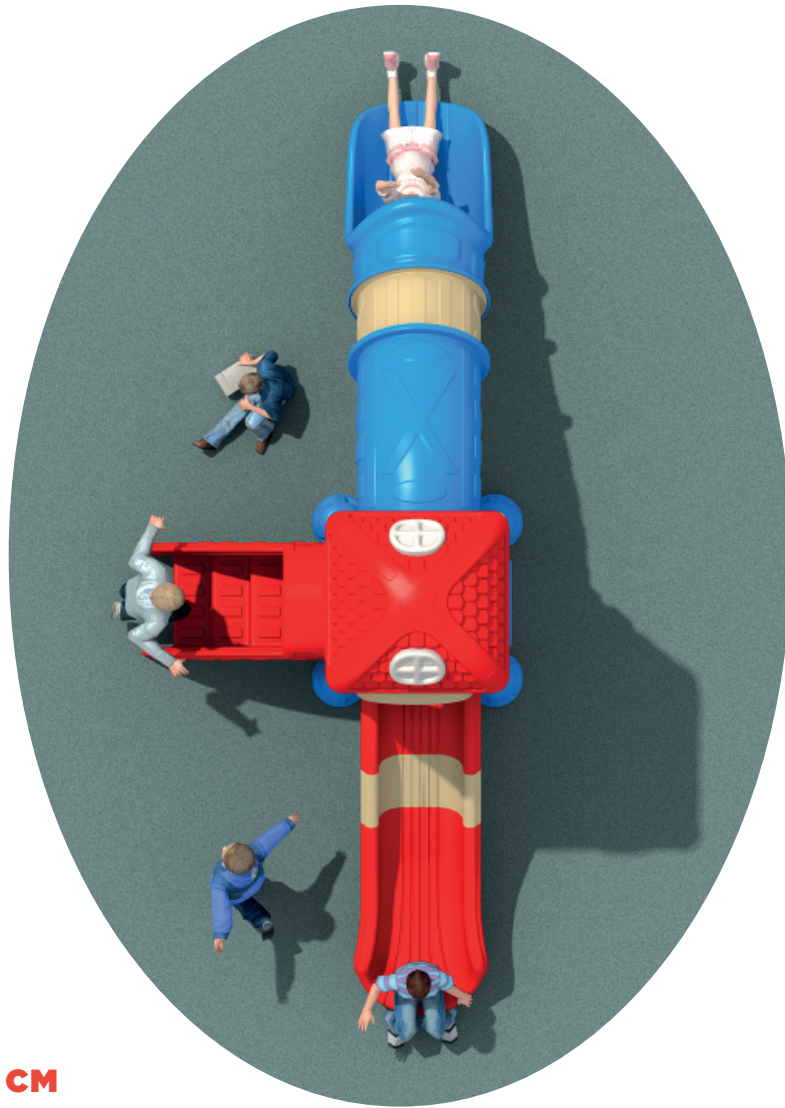

CLÁSICO 01

SKU RC-PG-003

DESCRIPCIÓN

Plataforma clásica con 2 resbaladillas y un acceso, ideal para espacios pequeños.

MATERIALES

- Las piezas de plástico están fabricadas en LLDPE importado. Resistente a los rayos UV, antiestática de alta resistencia, superficie lisa y segura para los niños.

- Las piezas metálicas están fabricadas en acero galvanizado resistente a la corrosión. Cubierta, escalera: placa de acero, recubrimiento de polvo de plástico o recubierto de PVC

VISTA DELANTERA

VISTA TRASERA

ACABADOS DISPONIBLES

Acero
Galvanizado

LLDPE

MEDIDAS

190 CM

470 CM

Altura: 190 CM

Capacidad: