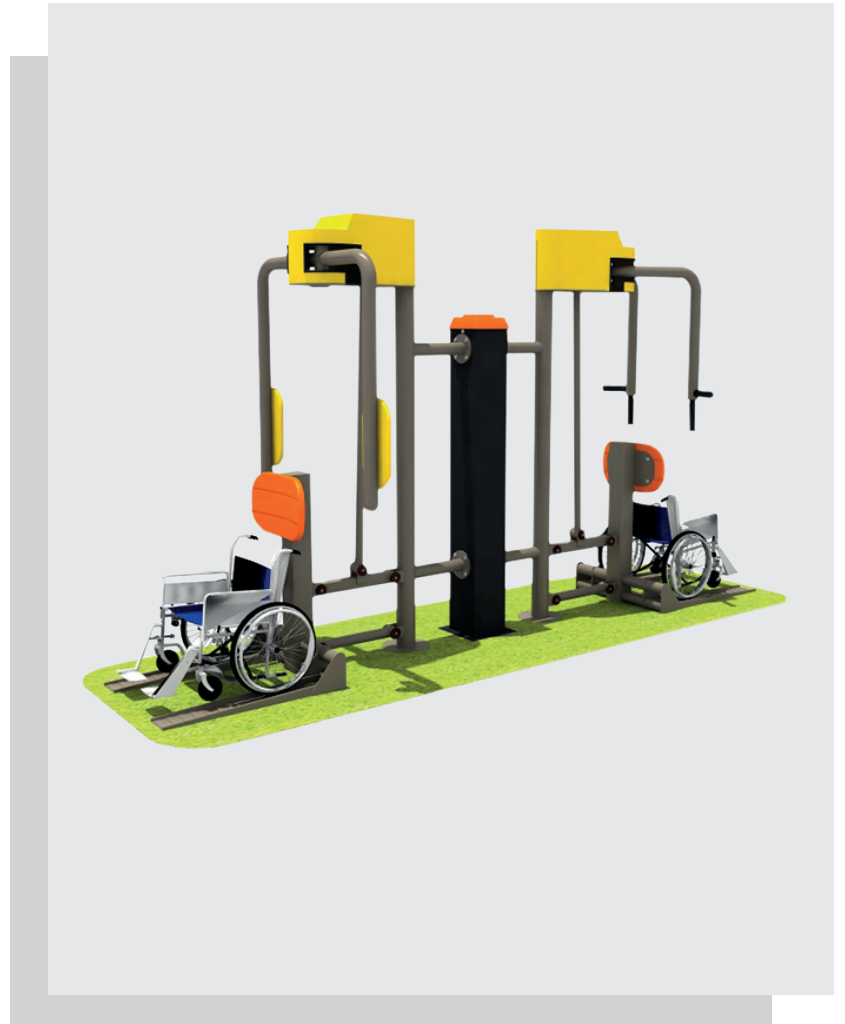

PECHO

SKU RC-IN-003

DESCRIPCIÓN

Ejercitador inclusivo.

MATERIALES

- Las piezas de plástico son de LLDPE (poliestileno de baja densidad).
- Las partes metálicas son de acero galvanizado.

ACABADOS DISPONIBLES