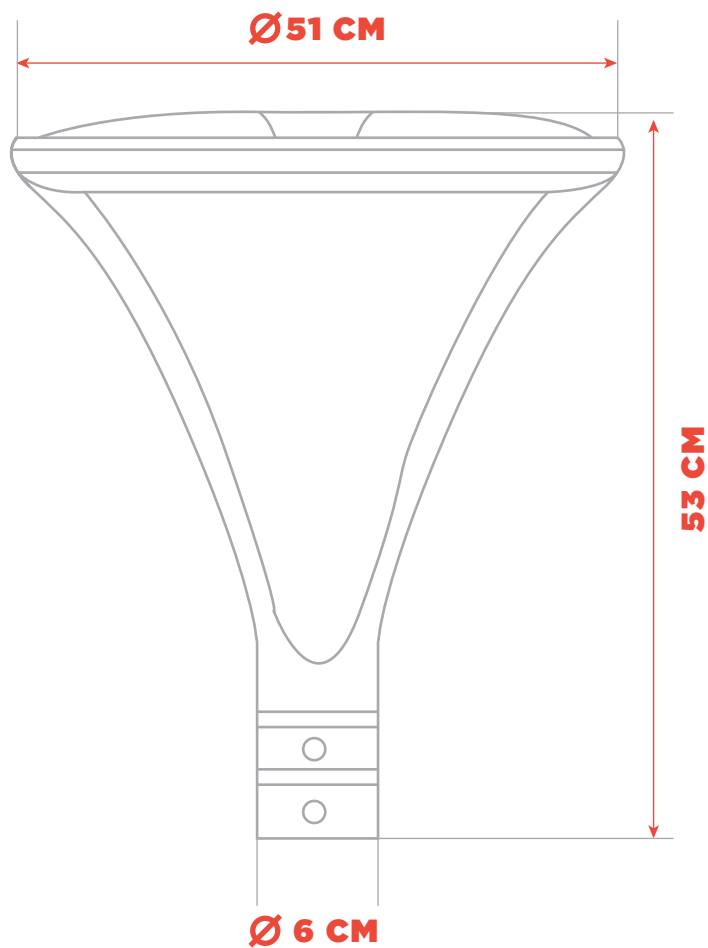

MEDIDAS

Dihla Iluminación

Contáctanos:
ventas@dihla.com.mx
55 89 95 85 32
www.dihla.com.mx

Síguenos en: