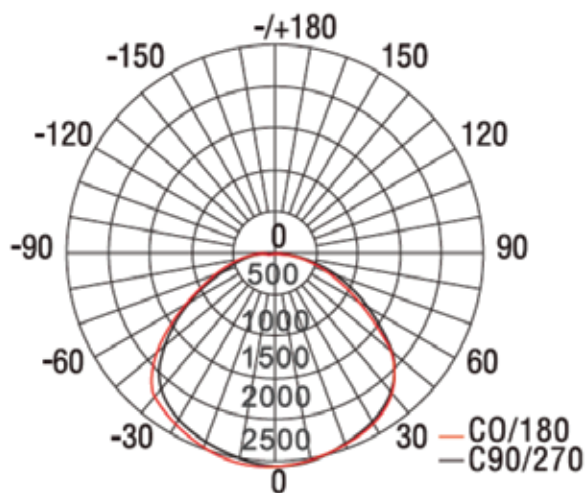

MEDIDAS

Dihla Iluminación

Contáctanos:
ventas@dihla.com.mx
55 89 95 85 32
www.dihla.com.mx

Síguenos en: