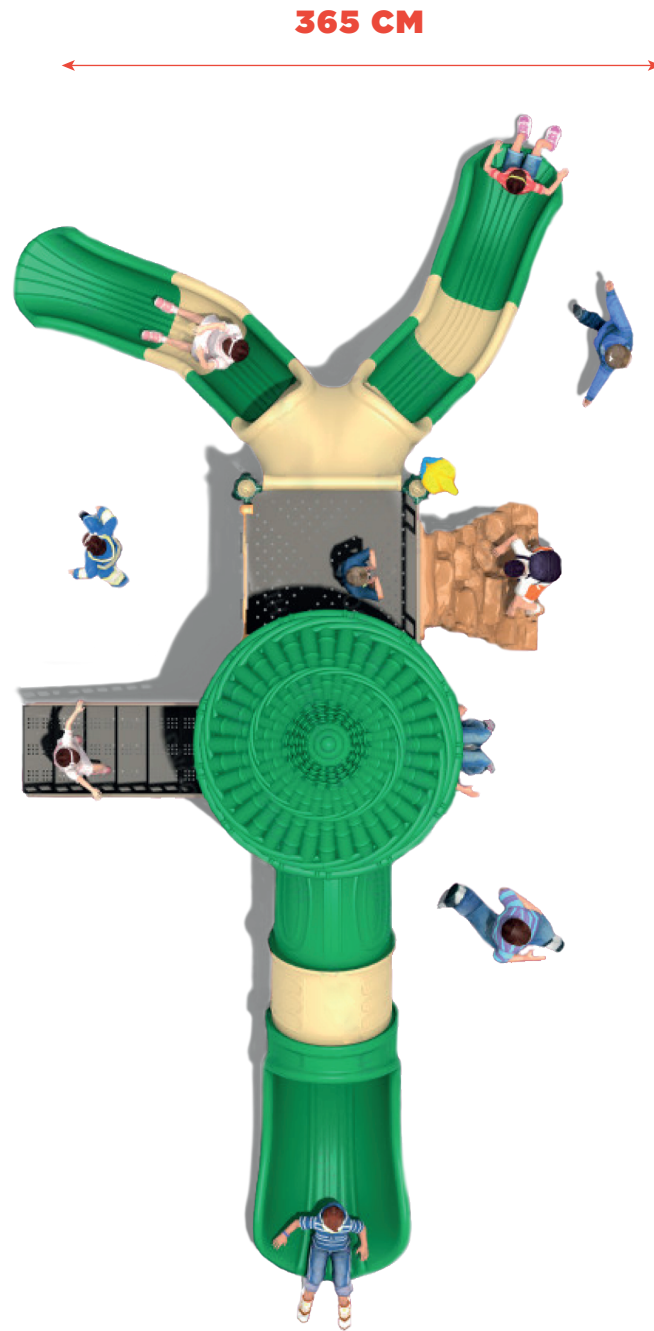

BOSQUE 01

SKU RC-PG-002

DESCRIPCIÓN

La plataforma de este diseño cuenta con una escalera y un muro escalador como acceso. Sus tres salidas de resbaladilla garantizan un rato agradable para los usuarios más pequeños.

MATERIALES

- Las piezas de plástico están fabricadas en LLDPE importado. Resistente a los rayos UV, antiestática de alta resistencia, superficie lisa y segura para los niños.

- Las piezas metálicas están fabricadas en acero galvanizado resistente a la corrosión. Cubierta, escalera: placa de acero, recubrimiento de polvo de plástico o recubierto de PVC

VISTA DELANTERA

VISTA TRASERA

ACABADOS DISPONIBLES

Acero
Galvanizado

LLDPE

MEDIDAS

Altura: 380 CM

Capacidad: