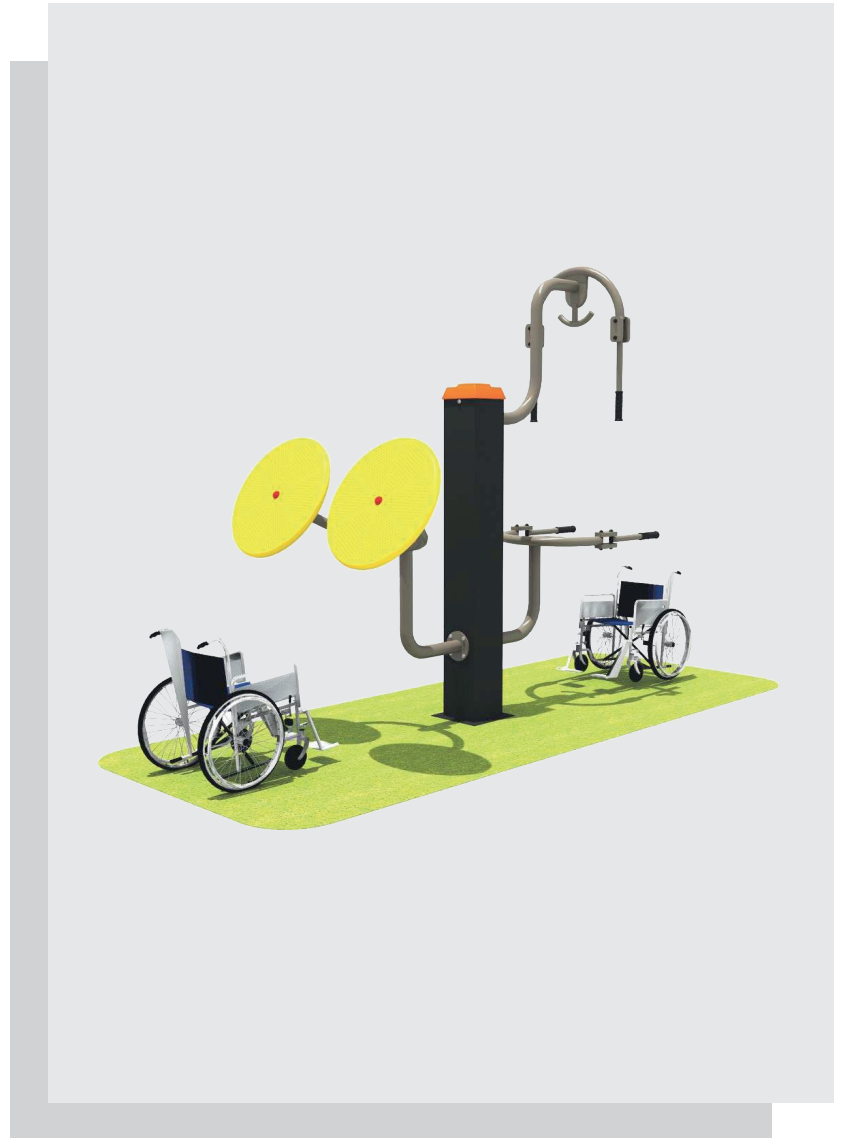

## DESCRIPCIÓN

Ejercitador inclusivo.

## MATERIALES

- Las piezas de plástico son de LLDPE (poliestileno de baja densidad).
- Las partes metálicas son de acero galvanizado.