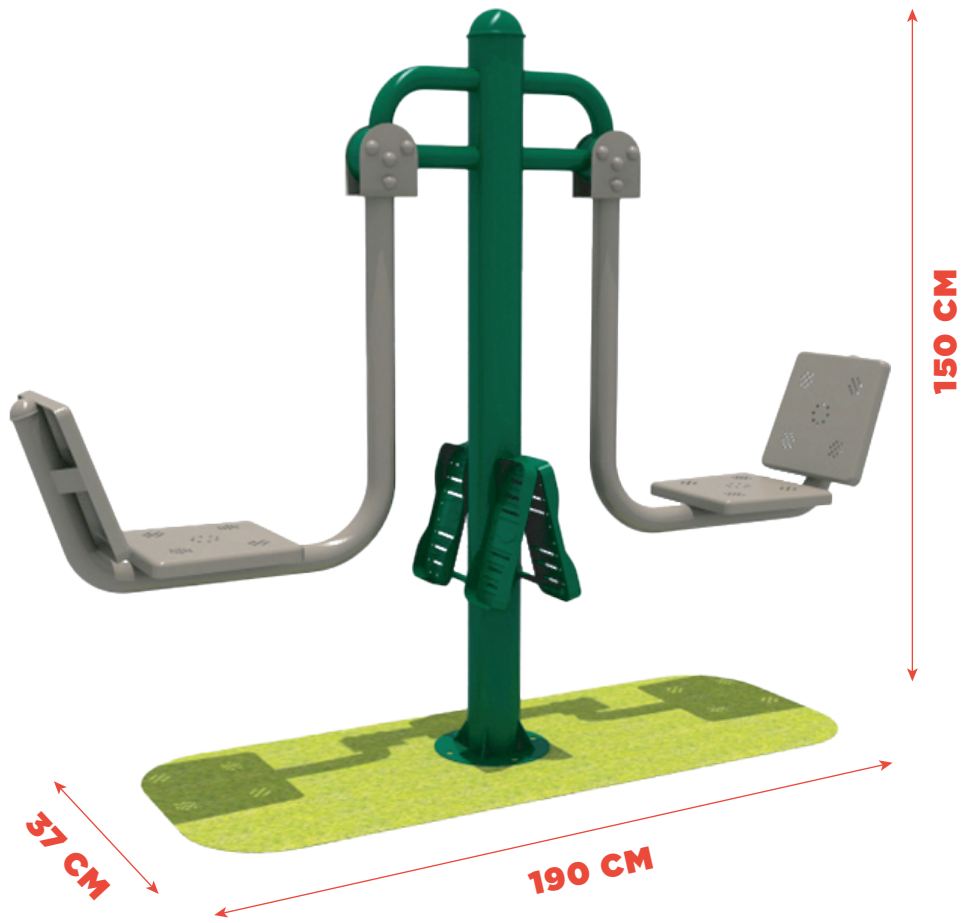

MEDIDAS

Capacidad:

Dihla Recreativo

Contáctanos:
ventas@dihla.com.mx
55 89 95 85 32
www.dihla.com.mx

Síguenos en: