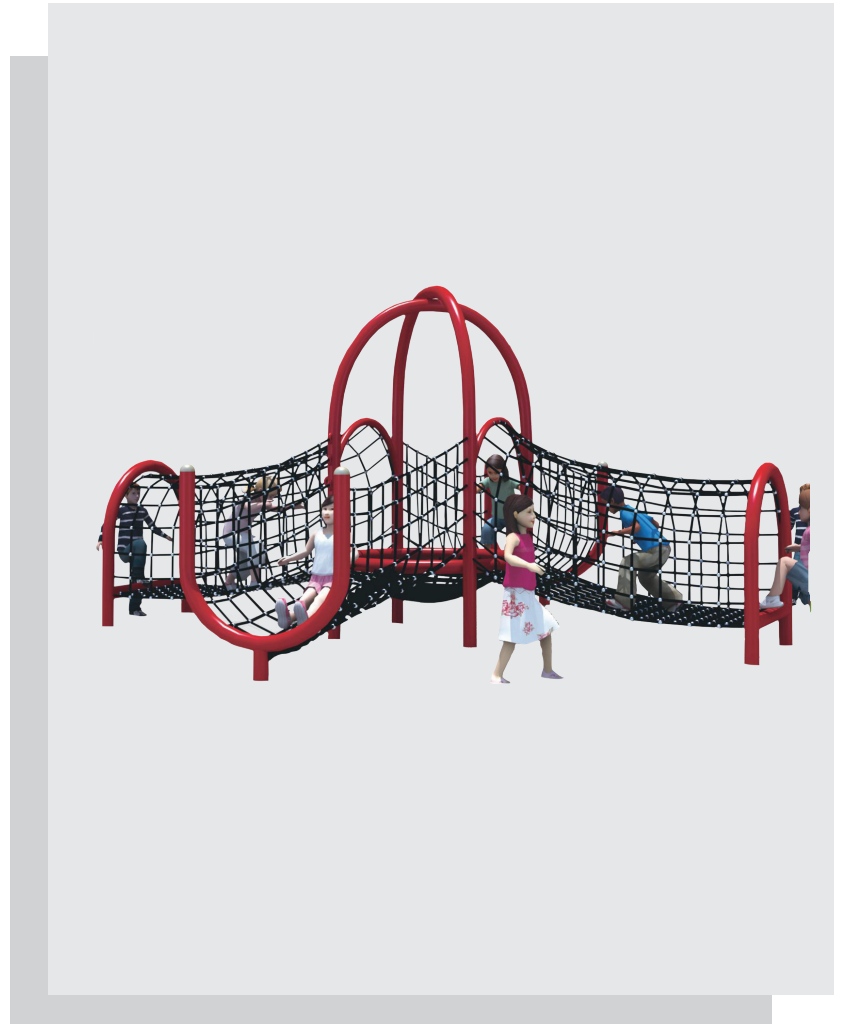

TELARAÑA 10

SKU RC-IF-020

DESCRIPCIÓN

Juego infantil para trepar. Es ideal para parques, fraccionamientos, escuelas, entre otros. El diseño del juego sobresale por sus elementos para escalar.

MATERIALES

- Las piezas de plástico están hechas por LLDPE importado.
- Resistente a los rayos ultravioleta, antiestática, de alta resistencia, superficie lisa y buena capacidad de seguridad y protección del medio ambiente.
- Las piezas de metalicas están hechas de acero galvanizado.
- Las cuerdas y redes están armadas de acero envuelto con cerdas de polipropileno.

ACABADOS DISPONIBLES

Acero Galvanizado

LLDPE

Acero envuelto en polipropileno

MEDIDAS

Capacidad:

Edad:

Dihla Recreativo