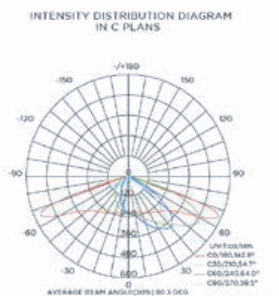

MEDIDAS

Dihla Iluminación

Contáctanos:
ventas@dihla.com.mx
55 89 95 85 32
www.dihla.com.mx

Síguenos en: