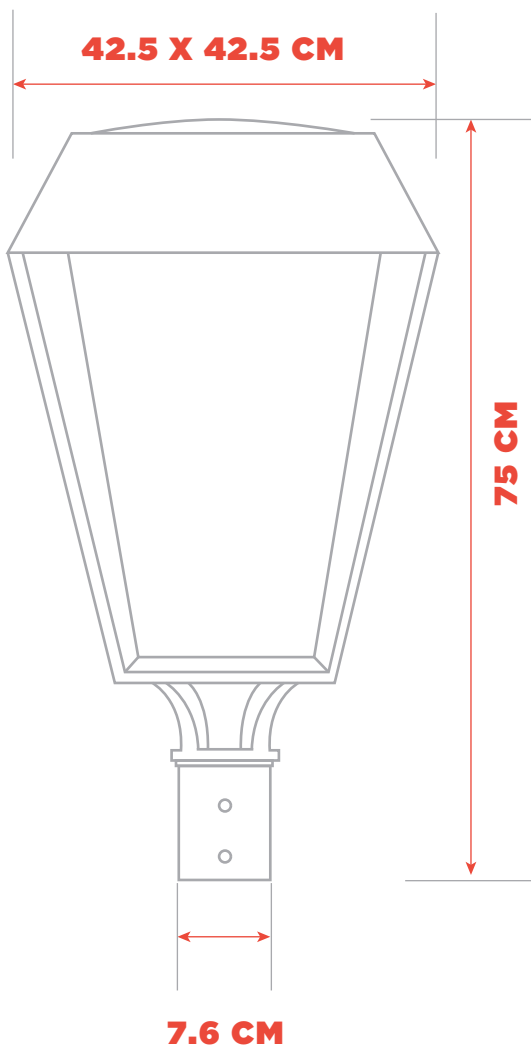

MEDIDAS

Dihla Iluminación

Contáctanos:
ventas@dihla.com.mx
55 89 95 85 32
www.dihla.com.mx

Síguenos en: