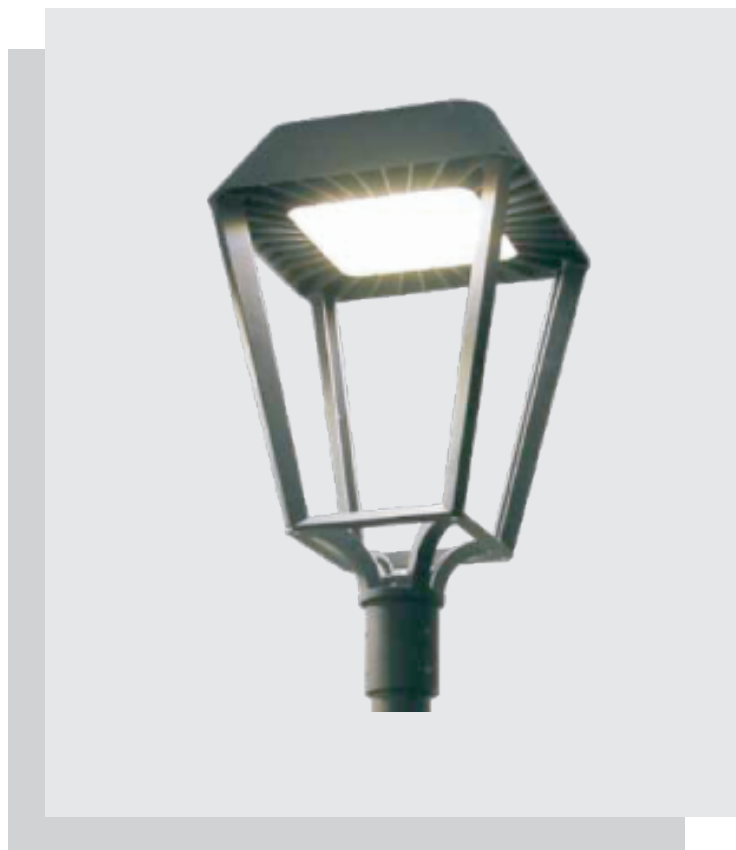

## LUMINARIA CIRCÓN

30W / 60-W / 100W

### DESCRIPCIÓN

Diseño de poste elegante y clásico, luces LED para jardín.

- Cuerpo de aluminio fundido
- Superficie curva vidrio templado
- Soporte ajustable

<b>Modelo de Especificación</b>	IL-CL-001-30	IL-CL-001-60	IL-CL-001-100
<b>Voltaje de entrada</b>	100 - 240V	202 - 254V	198 264V
<b>Consumo de energía del sistema</b>	30 w	57 w	104 w
<b>Factor de potencia</b>		>0.90%	
<b>Frecuencia</b>		50 / 60 Hz	
<b>CCT</b>	3000k / 4000k / 5000k	3000k	3000k
<b>Flujo Lumínico</b>	2369 lm / 2287 lm / 2205 lm	5735 lm	11120 lm
<b>No. LED</b>	24	12	24
<b>Eficiencia Luminosa</b>	79 lm/w / 76 lm/w / 73 lm/w	100 lm/w	104 lm/w
<b>CRI</b>		>70	
<b>Nivel de IP</b>		IP65	
<b>Temperatura de trabajo</b>		-35 - 50° C	
<b>Humedad de trabajo</b>		10 - 90%	
<b>Esperanza de vida</b>		50000 hrs	

### ACABADOS DISPONIBLES

Aluminio  
Gris Oscuro