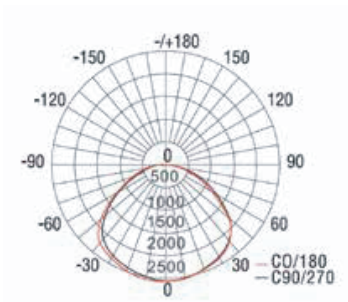

MEDIDAS

Dihla Iluminación

Contáctanos:
ventas@dihla.com.mx
55 89 95 85 32
www.dihla.com.mx

Síguenos en: