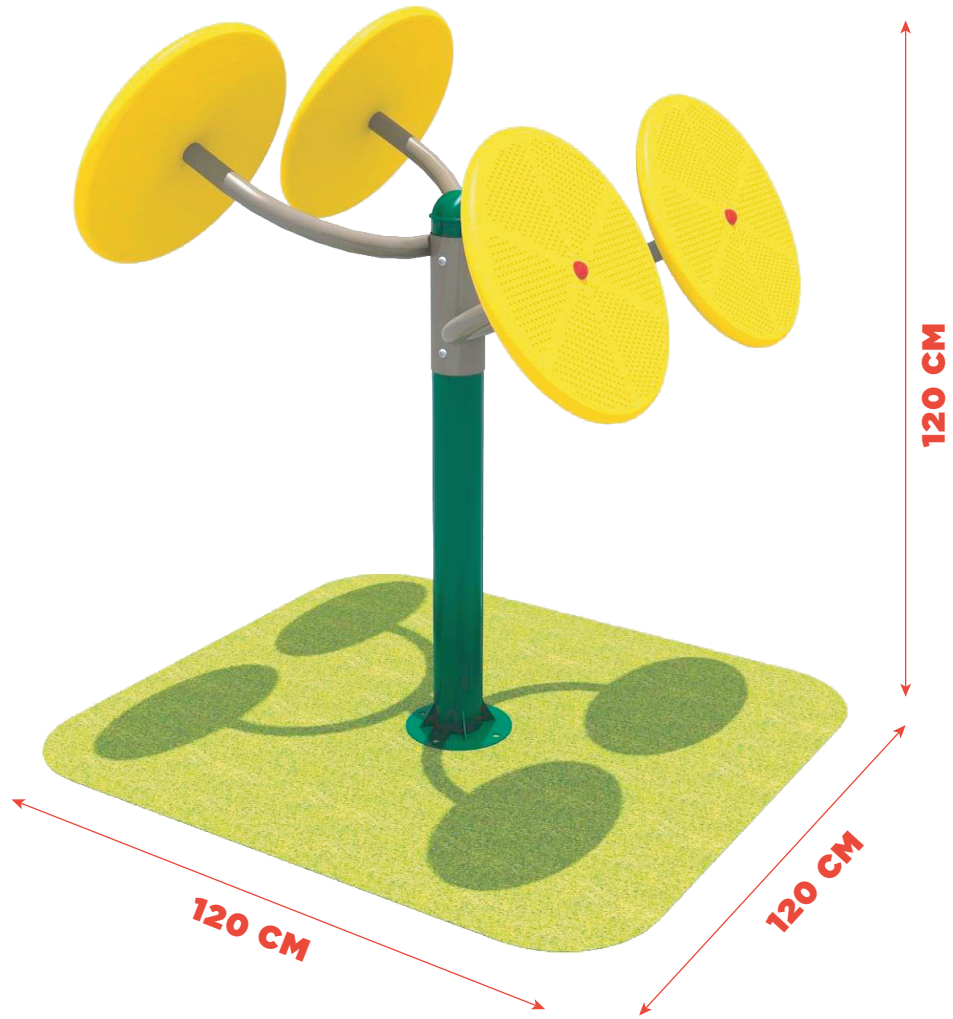

VOLANTES

SKU RC-EJ-025

DESCRIPCIÓN

Ejercitador para parte superior del cuerpo.

MATERIALES

- Las piezas de plástico son de LLDPE (poliestileno de baja densidad).
- Las partes metálicas son de acero galvanizado.

ACABADOS DISPONIBLES

Acero
Galvanizado

LLDPE

MEDIDAS

Capacidad:

Dihla Recreativo

Contáctanos:
ventas@dihla.com.mx
55 89 95 85 32
www.dihla.com.mx

Síguenos en: