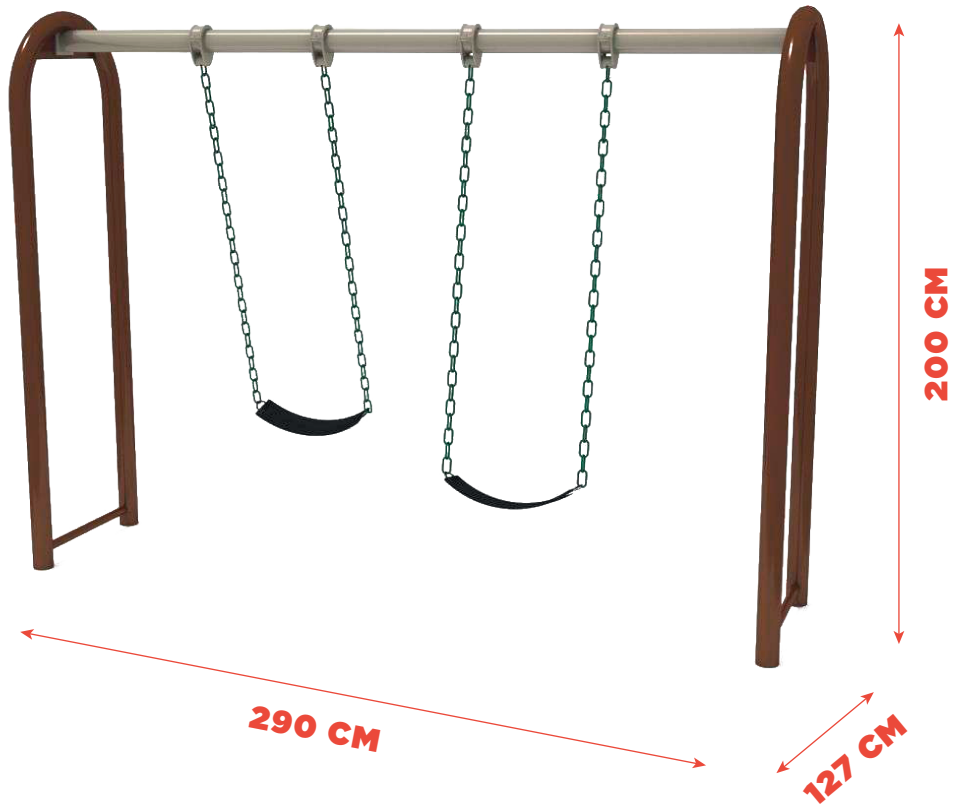

COLUMPIO 06

SKU RC-EJ-017

DESCRIPCIÓN

Diseño tradicional de columpios es ideal para escuelas, áreas verdes, parques, entre otros.

MATERIALES

- Las piezas de plástico son de LLDPE (polietileno de baja densidad).
- Las partes metálicas son de acero galvanizado.
- Cadena recubierta de PVC.

ACABADOS DISPONIBLES

Acero
Galvanizado

LLDPE

MEDIDAS

Capacidad:

Edad:

Dihla Recreativo

Contáctanos:
ventas@dihla.com.mx
55 89 95 85 32
www.dihla.com.mx