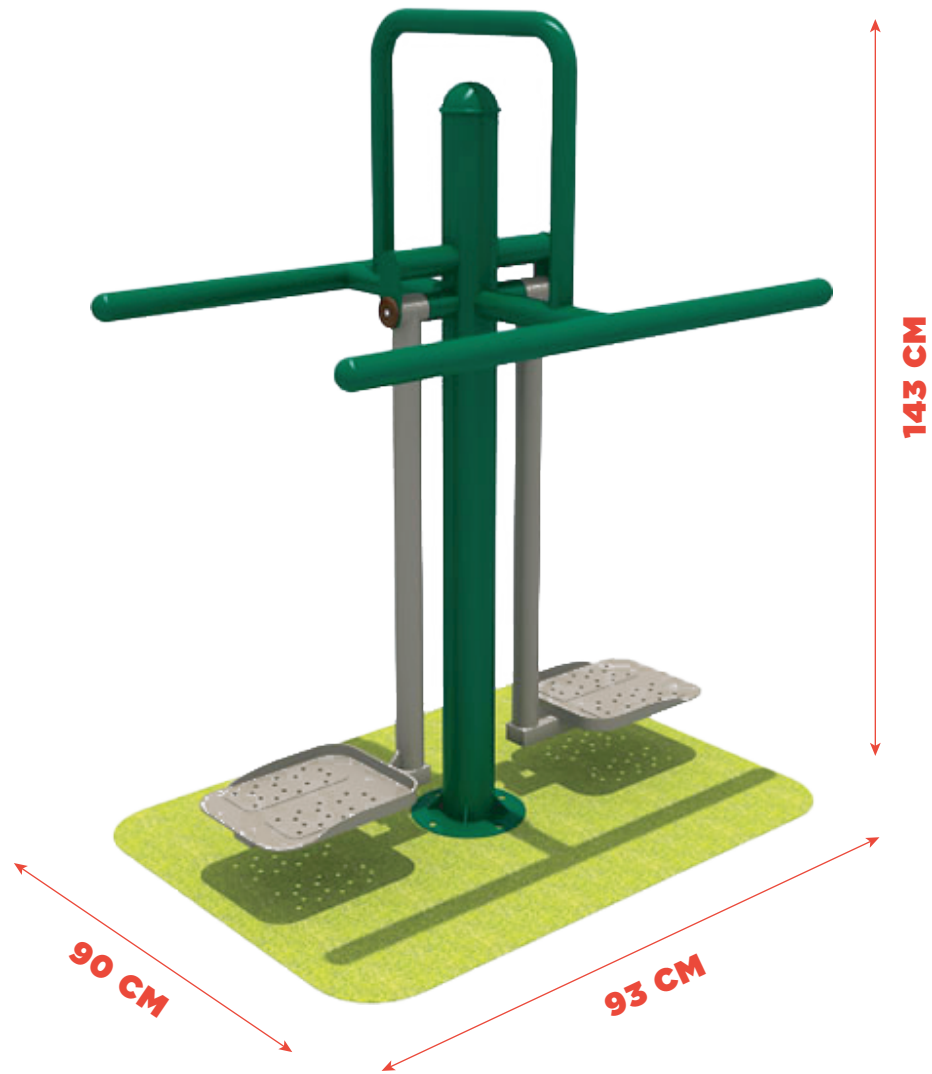

PÉNDULO DOBLE

SKU RC-EJ-023

DESCRIPCIÓN

Ejercitador para parte inferior del cuerpo.

MATERIALES

- Las piezas de plástico son de LLDPE (poliestileno de baja densidad).
- Las partes metálicas son de acero galvanizado.

ACABADOS DISPONIBLES

Acero
Galvanizado

LLDPE

MEDIDAS

Capacidad:

Dihla Recreativo

Contáctanos:
ventas@dihla.com.mx
55 89 95 85 32
www.dihla.com.mx

Síguenos en: