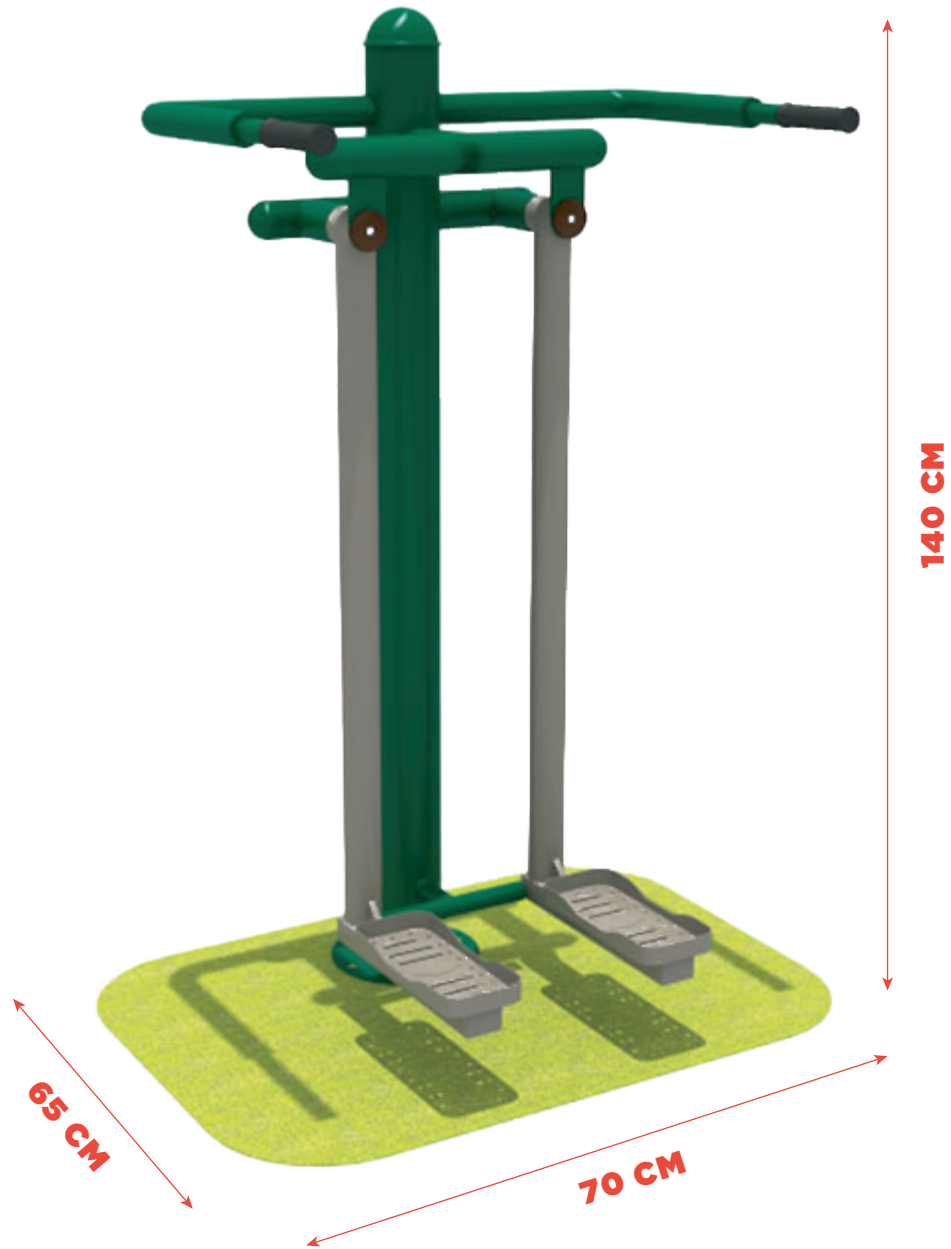

ESCALADORA

SKU RC-EJ-022

DESCRIPCIÓN

Ejercitador para parte inferior del cuerpo.

MATERIALES

- Las piezas de plástico son de LLDPE (polestileno de baja densidad).
- Las partes metálicas son de acero galvanizado.

ACABADOS DISPONIBLES

Acero
Galvanizado

LLDPE

MEDIDAS

Capacidad:

Dihla Recreativo

Contáctanos:
ventas@dihla.com.mx
55 89 95 85 32
www.dihla.com.mx

Síguenos en: