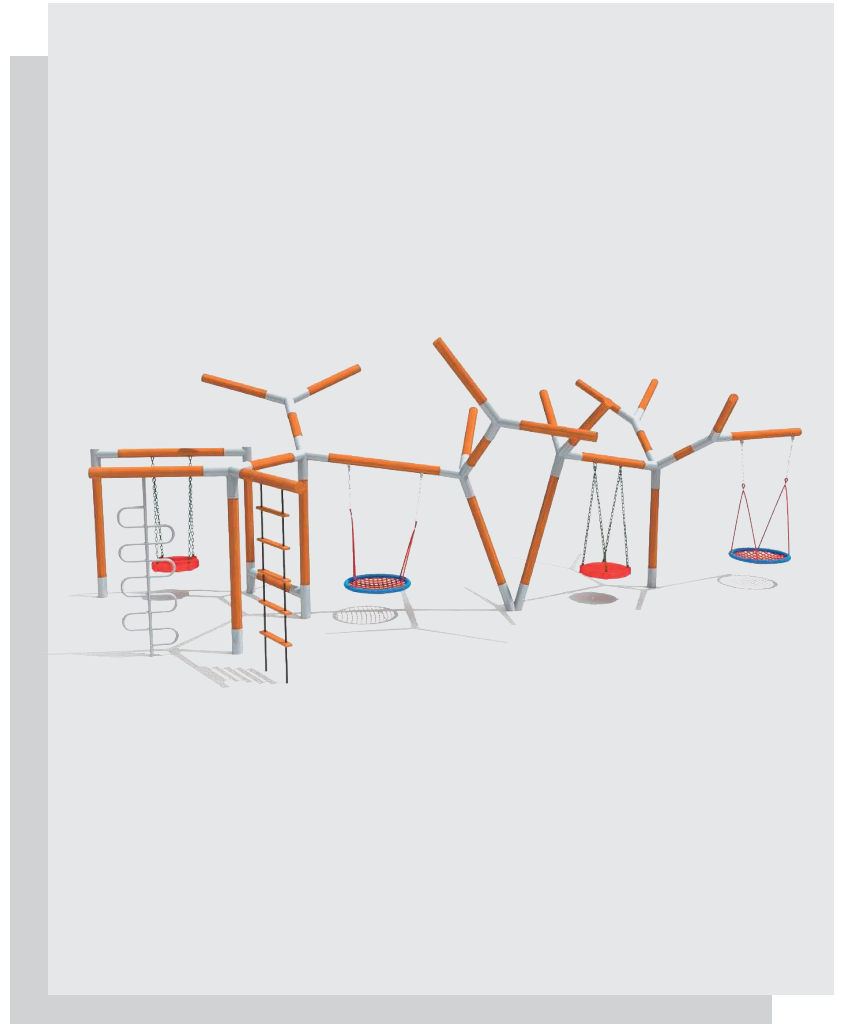

COLUMPIO 04

SKU RC-EJ-015

DESCRIPCIÓN

Diseño de columpio circular con un área de 2 escaleras ideal para parques, área verdes, escuelas, entre otros.

MATERIALES

- Las piezas de plástico son de LLDPE (poliestileno de baja densidad).
- Las partes metálicas son de acero galvanizado.
- Cadena recubierta de PVC.

ACABADOS DISPONIBLES

Acero
Galvanizado

LLDPE

MEDIDAS

Capacidad:

Edad:

5-15
años

Dihla Recreativo