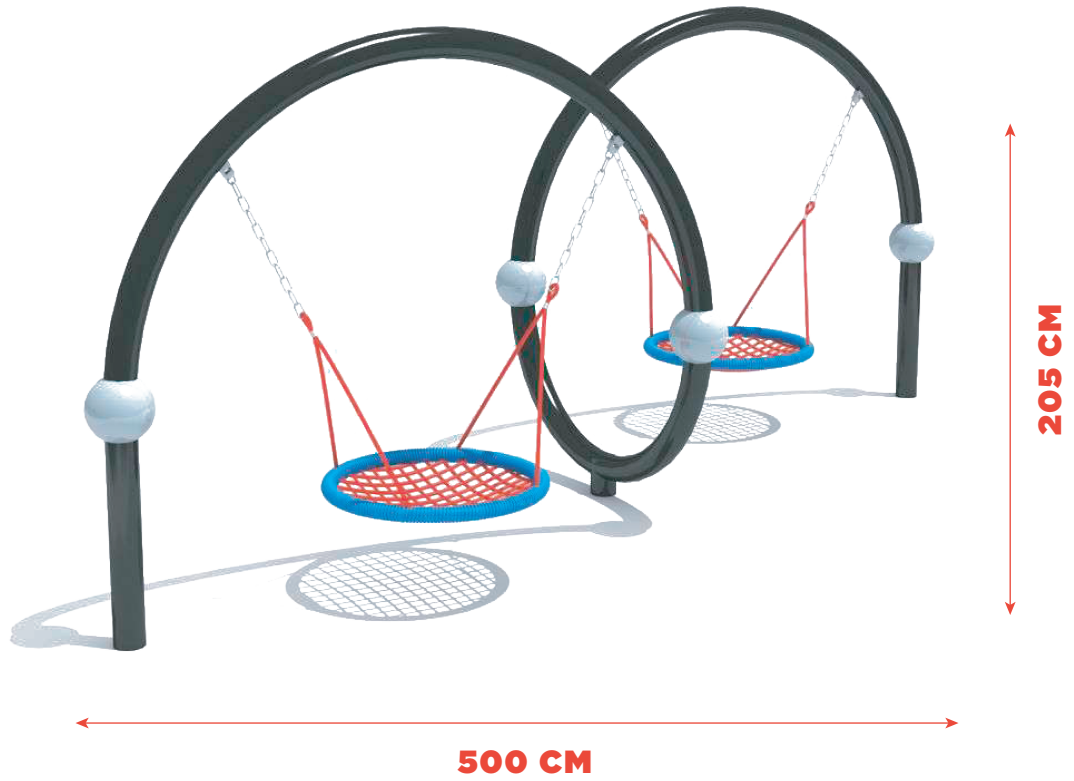

MEDIDAS

Capacidad:

Edad:

Dihla Recreativo

Contáctanos:
ventas@dihla.com.mx
55 89 95 85 32
www.dihla.com.mx

Síguenos en: