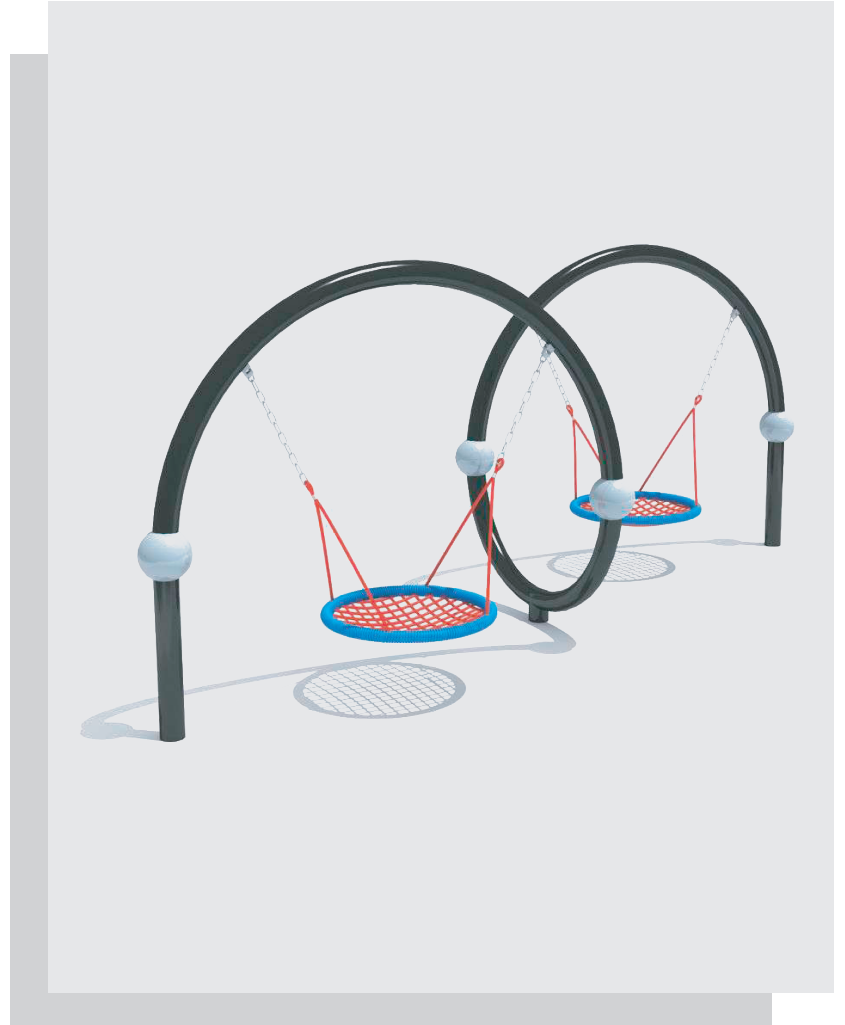

COLUMPIO 03

SKU RC-EJ-014

DESCRIPCIÓN

Diseño de columpio circular ideal para parques, área verdes, escuelas, entre otros.

MATERIALES

- Las piezas de plástico son de LLDPE (poliestileno de baja densidad).
- Las partes metálicas son de acero galvanizado.
- Cadena recubierta de PVC.