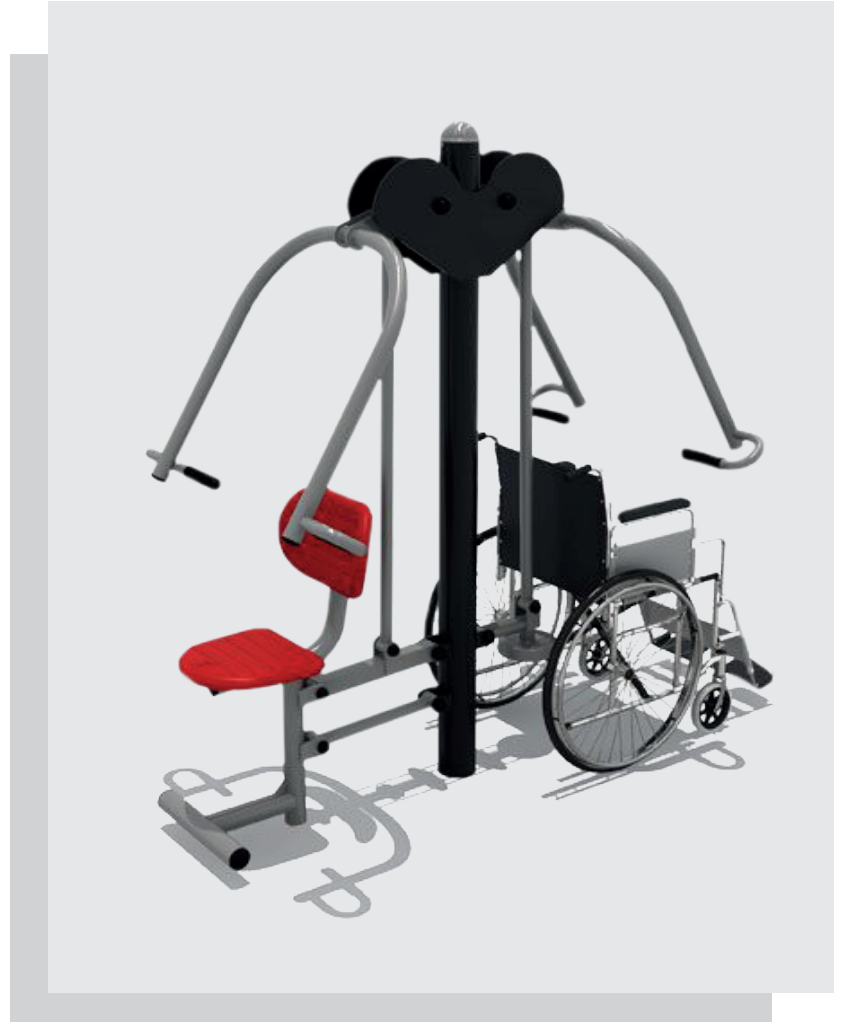

# HOMBRO 02

SKU RC-IN-014

## DESCRIPCIÓN

Ejercitador inclusivo.

## MATERIALES

- Las piezas de plástico son de LLDPE (poliestileno de baja densidad).
- Las partes metálicas son de acero galvanizado.