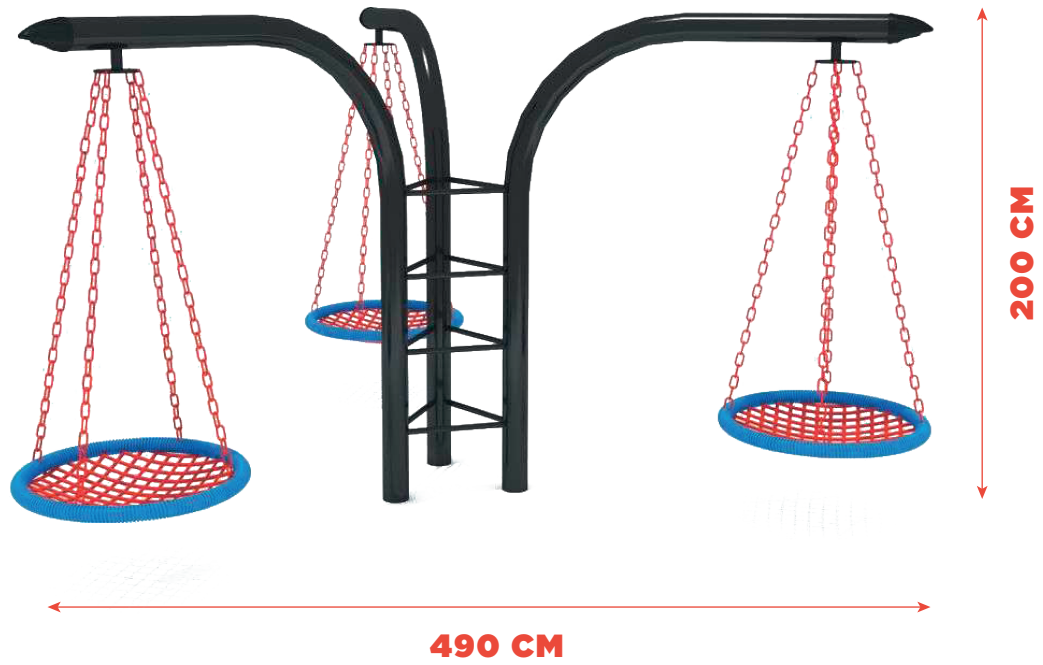

## DESCRIPCIÓN

Diseño de columpio circular ideal para parques, área verdes, escuelas, entre otros.

# MEDIDAS

**Capacidad:**

**Edad:**

**5-15 años**

**Dihla Recreativo**

Contáctanos:  
ventas@dihla.com.mx  
55 89 95 85 32  
www.dihla.com.mx

Síguenos en: