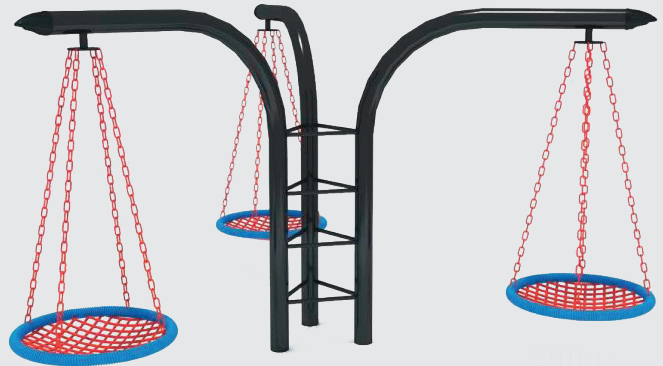

# COLUMPIO 02

SKU RC-EJ-013

## DESCRIPCIÓN

Diseño de columpio circular ideal para parques, área verdes, escuelas, entre otros.

## MATERIALES

- Las piezas de plástico son de LLDPE (poliestileno de baja densidad).
- Las partes metálicas son de acero galvanizado.
- Cadena recubierta de PVC.