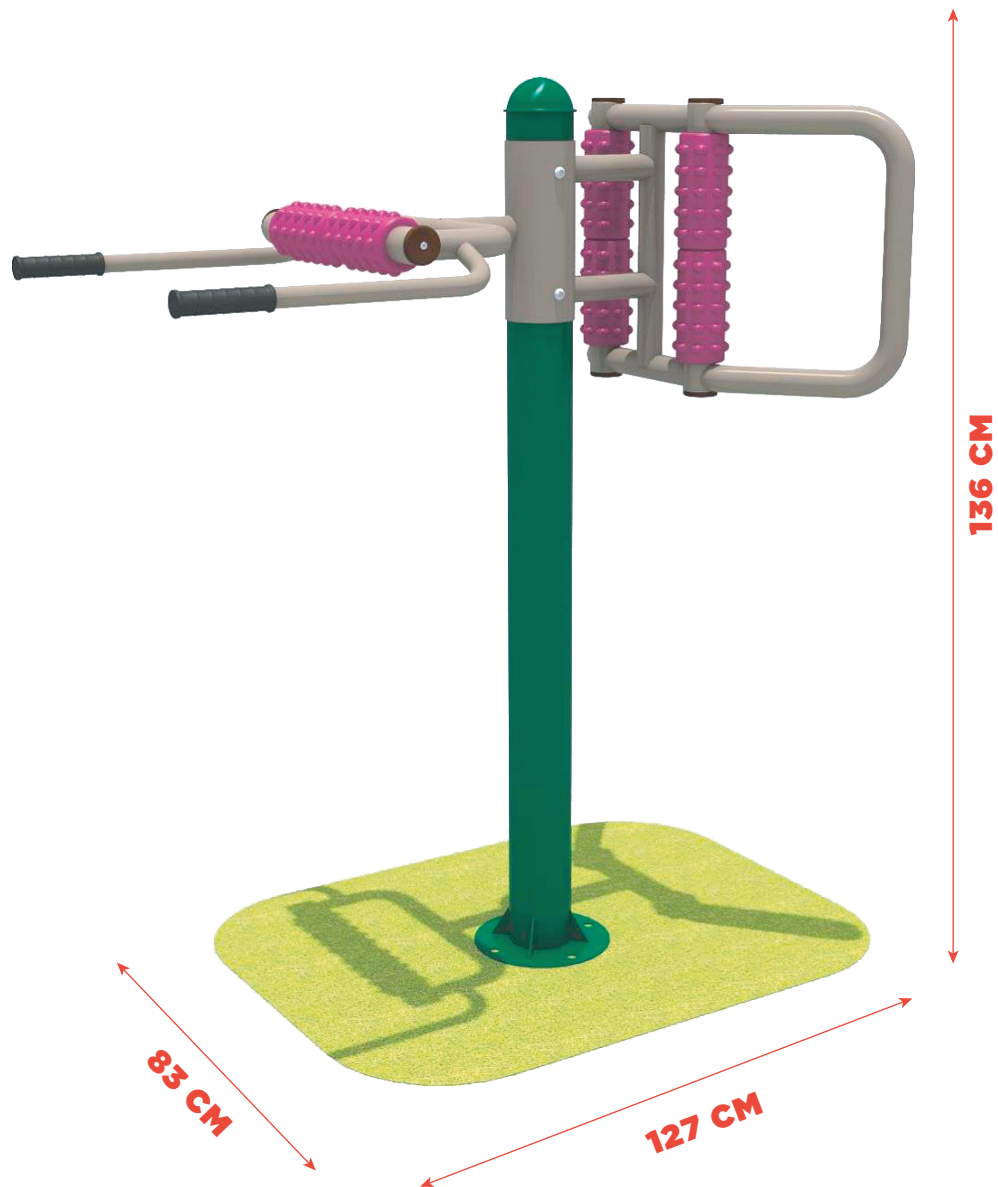

MEDIDAS

Capacidad:

Dihla Recreativo

Contáctanos:
ventas@dihla.com.mx
55 89 95 85 32
www.dihla.com.mx

Síguenos en: