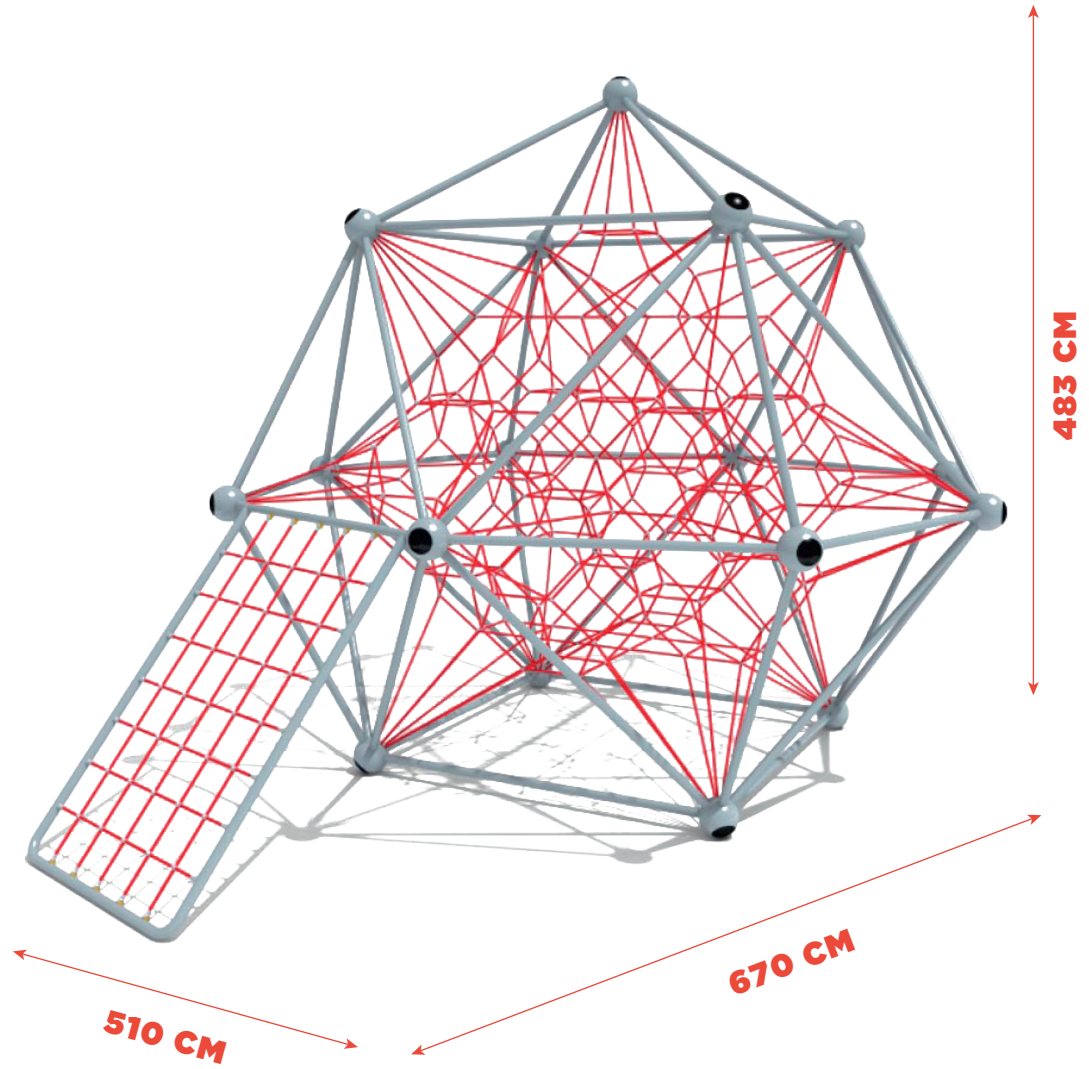

TELARAÑA 09

SKU RC-IF-011

DESCRIPCIÓN

Juego infantil para trepar. Es ideal para parques, fraccionamientos, escuelas, entre otros. El diseño del juego sobresale por sus elementos para escalar.

MATERIALES

- Las piezas de plástico están hechas por LLDPE importado.
- Resistente a los rayos ultravioleta, antiestática, de alta resistencia, superficie lisa y buena capacidad de seguridad y protección del medio ambiente.
- Las piezas de metálicas están hechas de acero galvanizado.
- Las cuerdas y redes están armadas de acero envuelto con cerdas de polipropileno.

ACABADOS DISPONIBLES

Acero Galvanizado

LLDPE

Acero envuelto en polipropileno

MEDIDAS

Capacidad:

Edad:

Dihla Recreativo