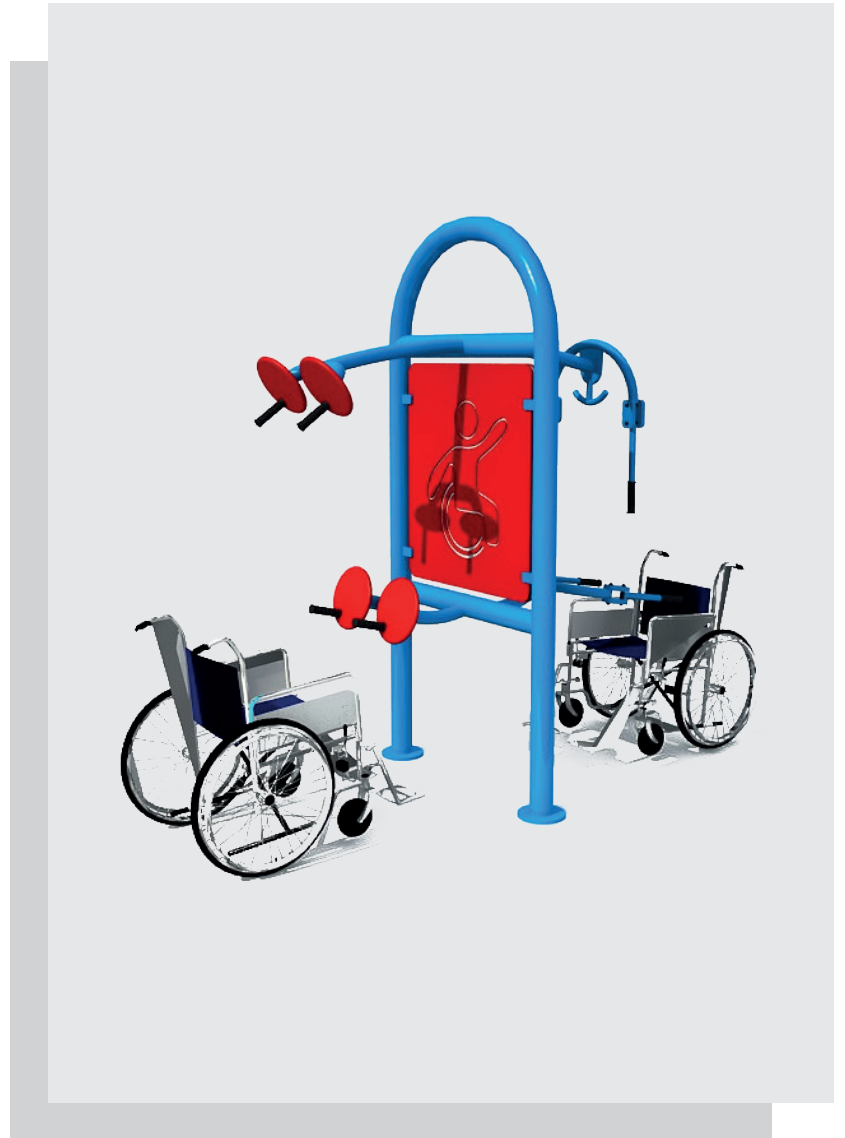

BRAZO DOBLE

SKU RC-IN-011

DESCRIPCIÓN

Ejercitador inclusivo

MATERIALES

- Las piezas de plástico son de LLDPE (poliestileno de baja densidad).
- Las partes metálicas son de acero galvanizado.

ACABADOS DISPONIBLES

Acero
Galvanizado

LLDPE

MEDIDAS

Capacidad:

Dihla Recreativo

Contáctanos:
ventas@dihla.com.mx
55 89 95 85 32
www.dihla.com.mx

Síguenos en: