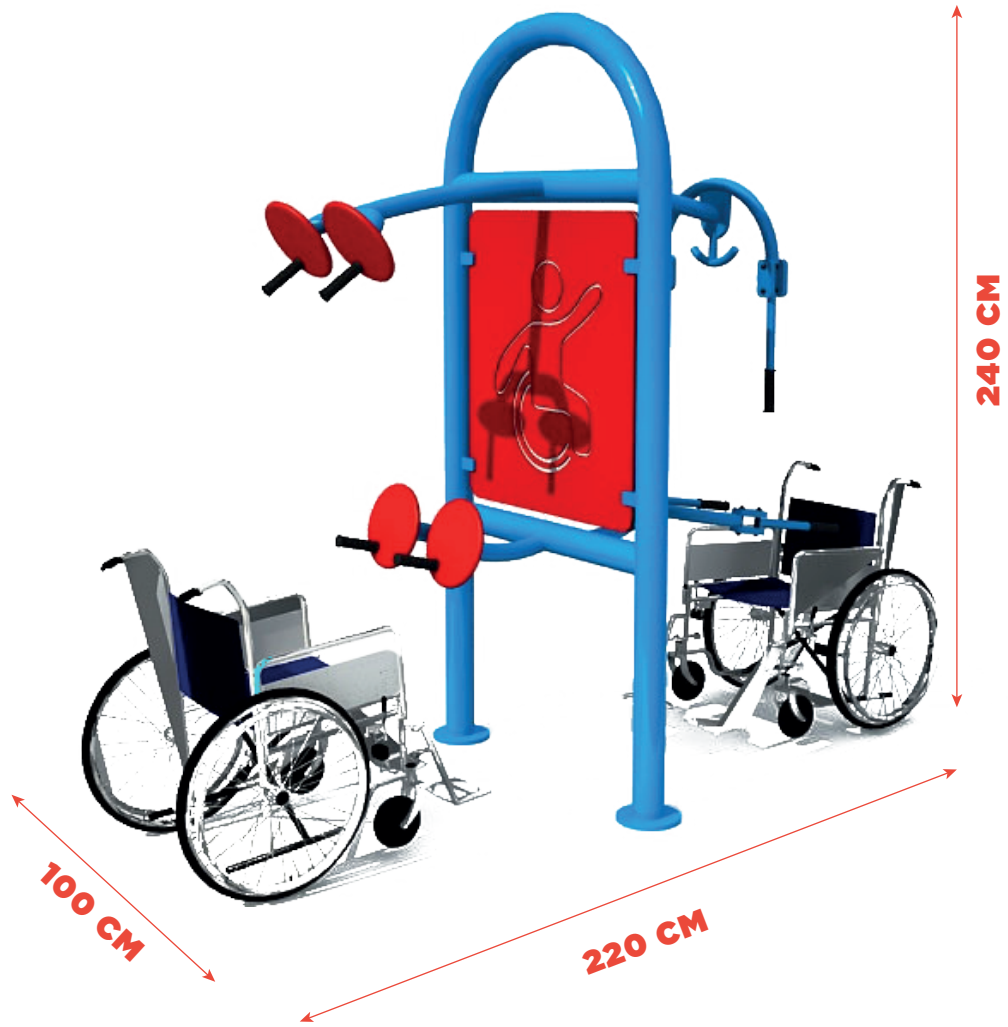

BRAZO DOBLE

SKU RC-IN-011

DESCRIPCIÓN

Ejercitador inclusivo

MATERIALES

- Las piezas de plástico son de LLDPE (poliestileno de baja densidad).
- Las partes metálicas son de acero galvanizado.

ACABADOS DISPONIBLES

Acero
Galvanizado

LLDPE

MEDIDAS

Capacidad:

Dihla Recreativo

Contáctanos:
ventas@dihla.com.mx
55 89 95 85 32
www.dihla.com.mx

Síguenos en: