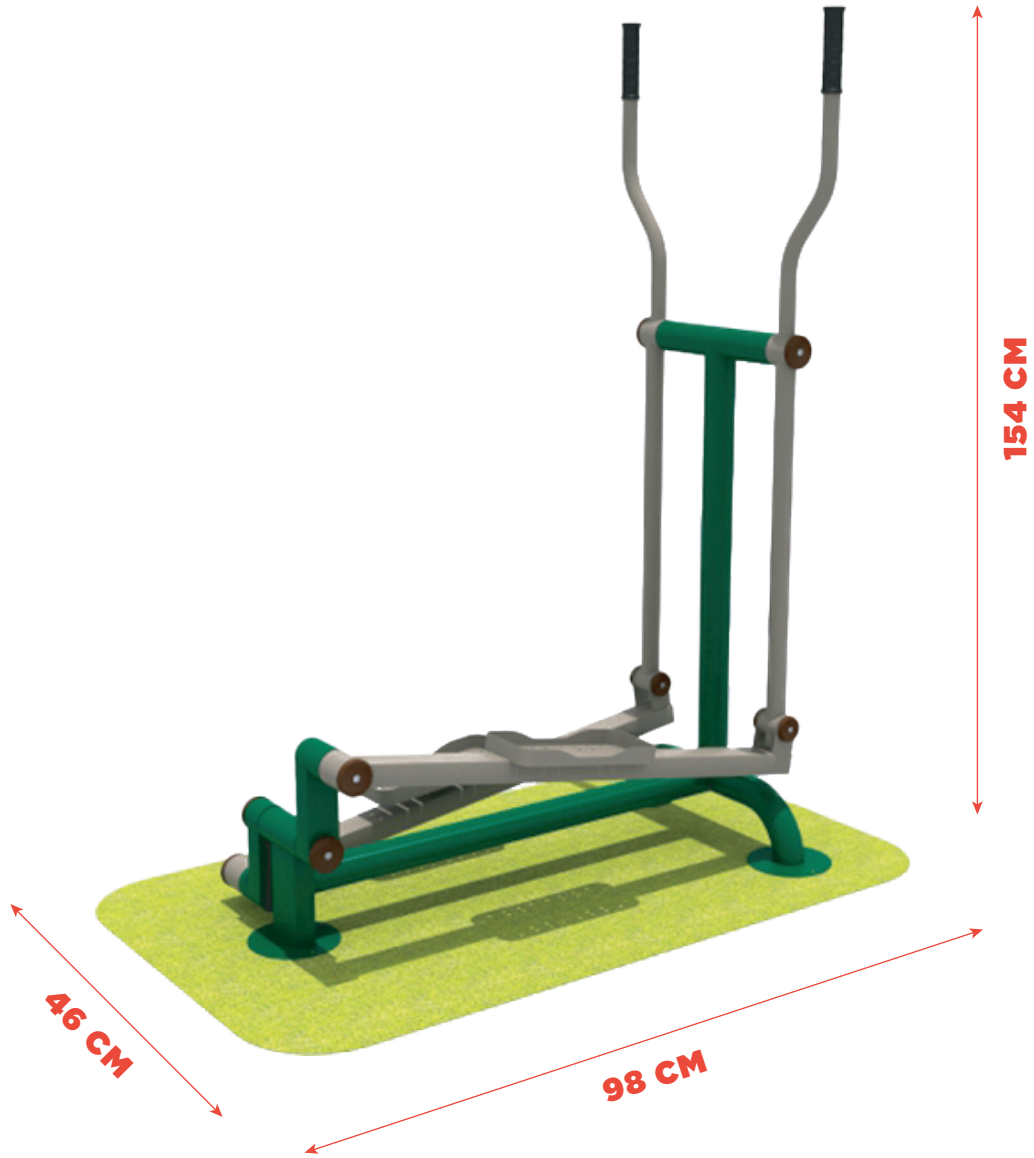

## DESCRIPCIÓN

Ejercitador para parte baja del cuerpo.

## MATERIALES

- Las piezas de plástico son de LLDPE (poliestileno de baja densidad).
- Las partes metálicas son de acero galvanizado.

# MEDIDAS