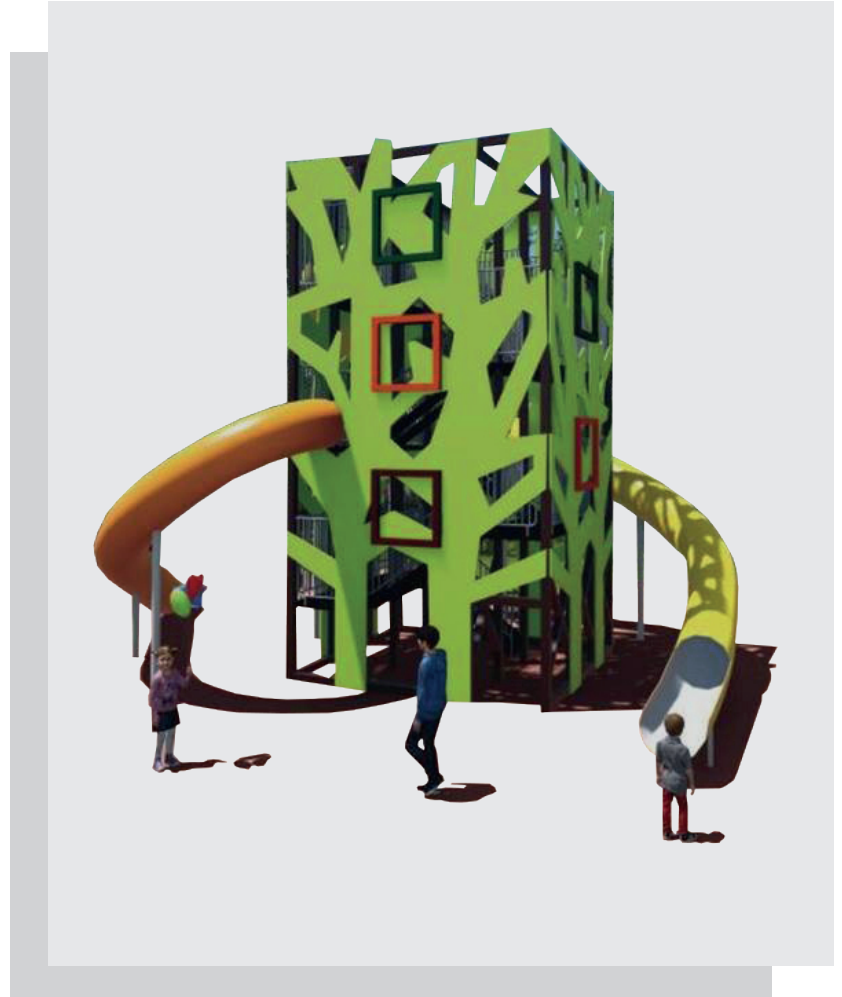

TORRE

SKU RC-PG-010

DESCRIPCIÓN

Un diseño donde sobresale el uso de redes, las cuáles envuelven diversas plataformas curvas en diferentes niveles. Incluye una serie de complementos que proporcionan más diversión al ambiente.

MATERIALES

- Las piezas de plástico están fabricadas en LLDPE importado. Resistente a los rayos UV, antiestática de alta resistencia, superficie lisa y segura para los niños.
- Las piezas metálicas están fabricadas en acero galvanizado resistente a la corrosión. Cubierta, escalera: placa de acero, recubrimiento de polvo de plástico o recubierto de PVC