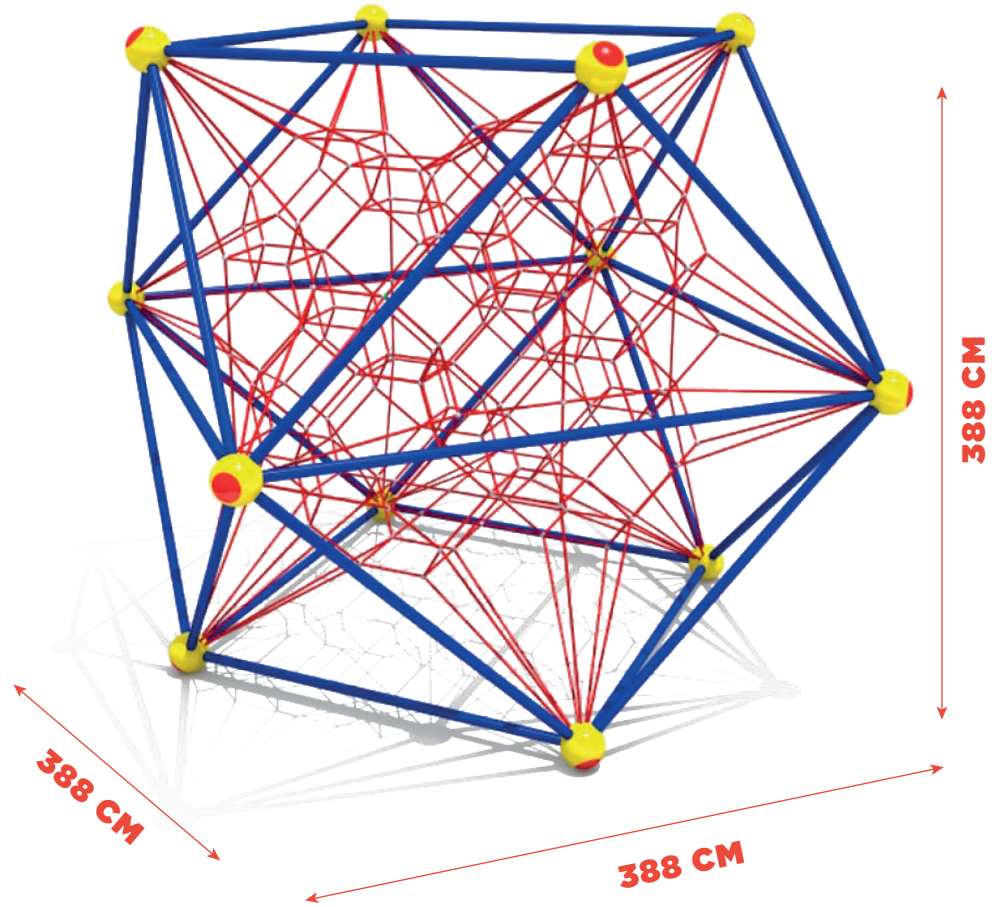

TELARAÑA 08

SKU RC-IF-010

DESCRIPCIÓN

Juego infantil para trepar. Es ideal para parques, fraccionamientos, escuelas, entre otros. El diseño del juego sobresale por sus elementos para escalar.

MATERIALES

- Las piezas de plástico están hechas por LLDPE importado.
- Resistente a los rayos ultravioleta, antiestática, de alta resistencia, superficie lisa y buena capacidad de seguridad y protección del medio ambiente.
- Las piezas de metalicas están hechas de acero galvanizado.
- Las cuerdas y redes están armadas de acero envuelto con cerdas de polipropileno.

ACABADOS DISPONIBLES

Acero
Galvanizado

LLDPE

Acero envuelto
en polipropileno

MEDIDAS

Capacidad:

Edad:

Dihla Recreativo