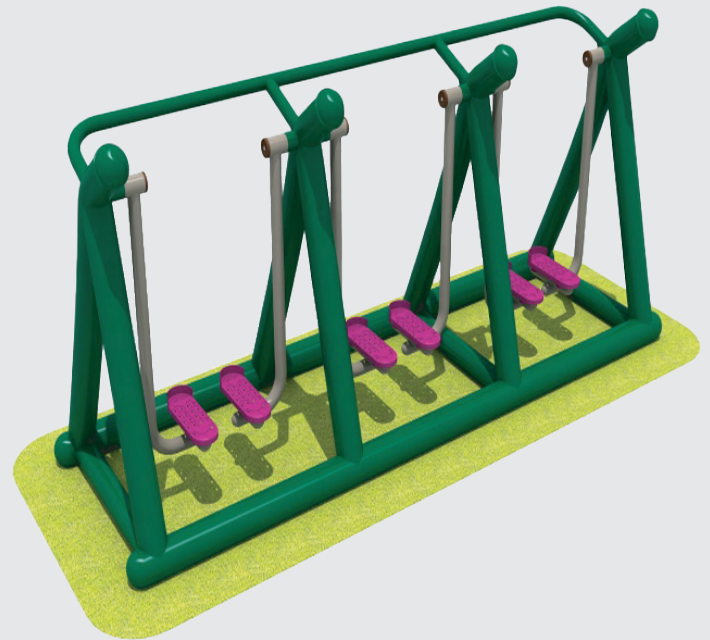

SKYWALKER TRIPLE

SKU RC-EJ-016

DESCRIPCIÓN

Ejercitador para parte baja del cuerpo.

MATERIALES

- Las piezas de plástico son de LLDPE (poliestileno de baja densidad).
- Las partes metálicas son de acero galvanizado.

ACABADOS DISPONIBLES

Acero
Galvanizado

LLDPE

MEDIDAS

Capacidad:

Dihla Recreativo

Contáctanos:
ventas@dihla.com.mx
55 89 95 85 32
www.dihla.com.mx

Síguenos en: