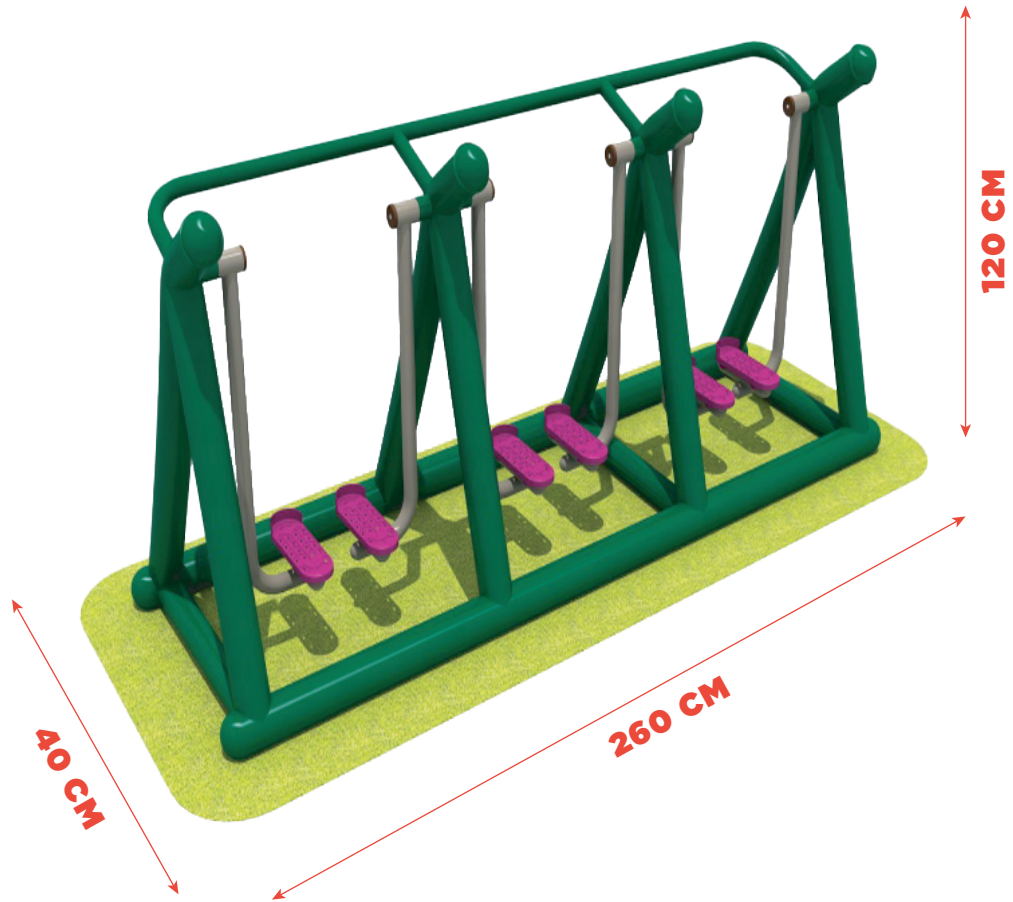

MEDIDAS

Capacidad:

Dihla Recreativo

Contáctanos:
ventas@dihla.com.mx
55 89 95 85 32
www.dihla.com.mx

Síguenos en: