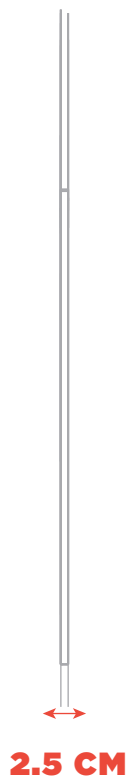

MEDIDAS

Dihla Colecciones

Contáctanos:
ventas@dihla.com.mx
55 89 95 85 32
www.dihla.com.mx

Síguenos en: