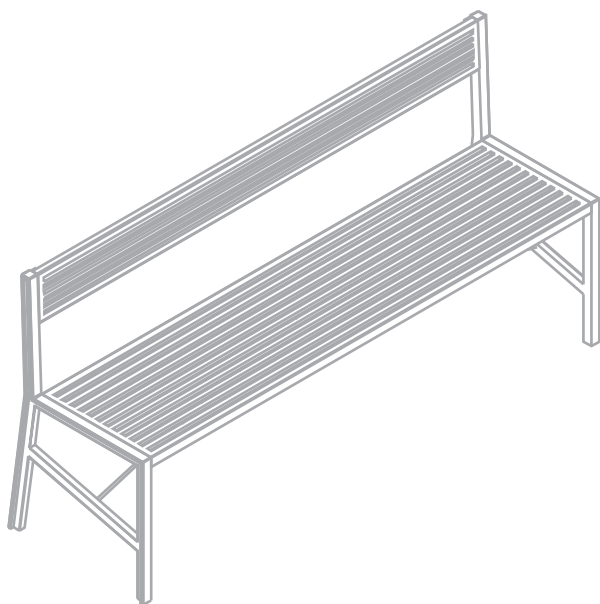

## DESCRIPCIÓN

Banca de acero galvanizado para exteriores, ideal para universidades, escuelas, parques, explanadas entre otras. Cuenta con acado para exteriores y elección de color.

# MEDIDAS

**48.95 CM**