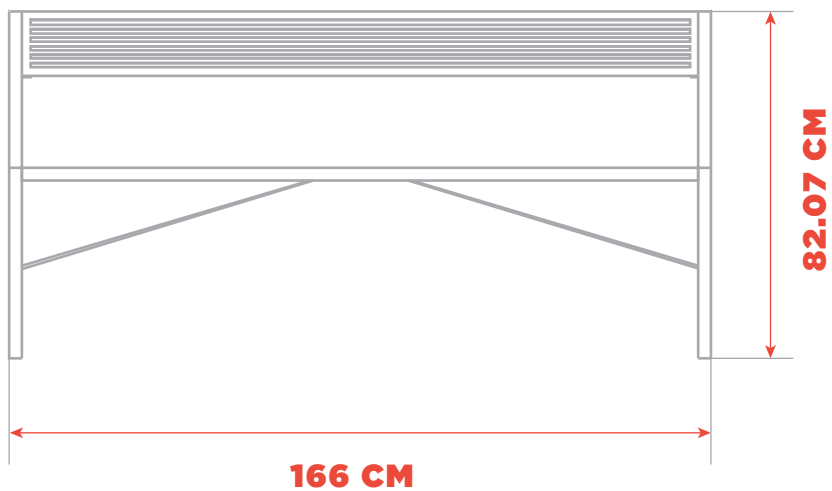

# MEDIDAS

**48.95 CM**