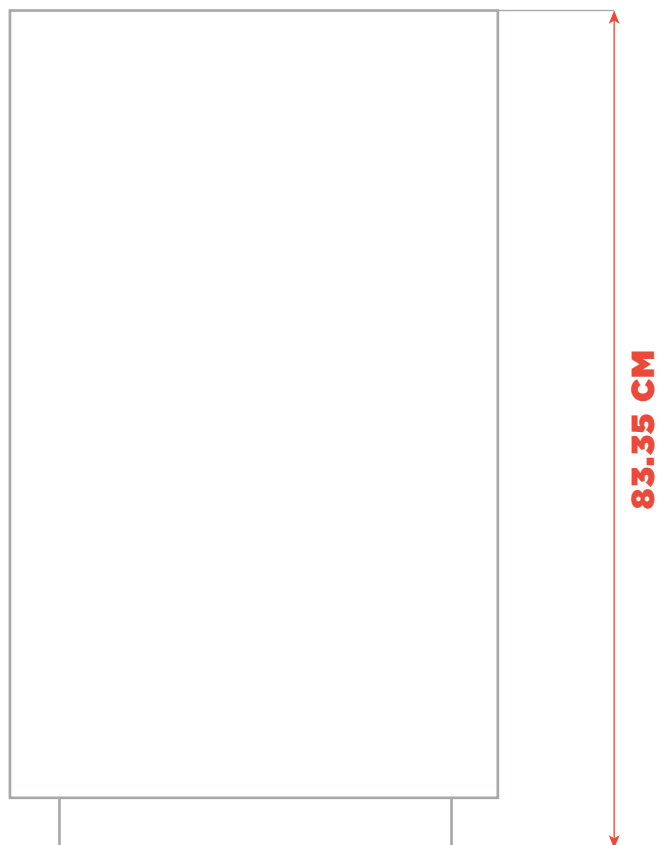

MEDIDAS

Dihla Mobiliario

Contáctanos:
ventas@dihla.com.mx
55 89 95 85 32
www.dihla.com.mx

Síguenos en: