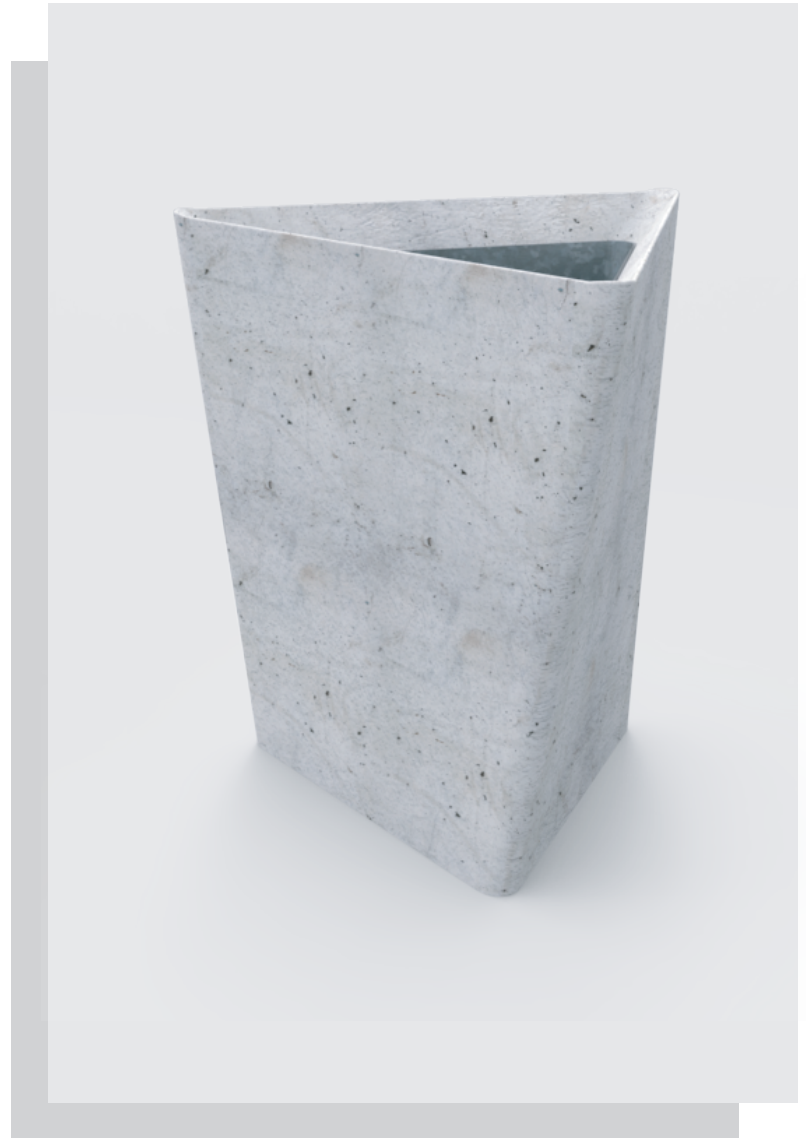

PAPELERA
URCA

SKU MUC-CN-003

DESCRIPCIÓN

Papelera de concreto con diseño triangular. Es ideal para explanadas, parques, calles, entre otras.

MATERIALES

- Concreto

COLOCACIÓN

- Tornillos + Taco expansivo
- Varilla roscada + concreto
- Varilla roscada + taco químico
- Sobre su propio peso