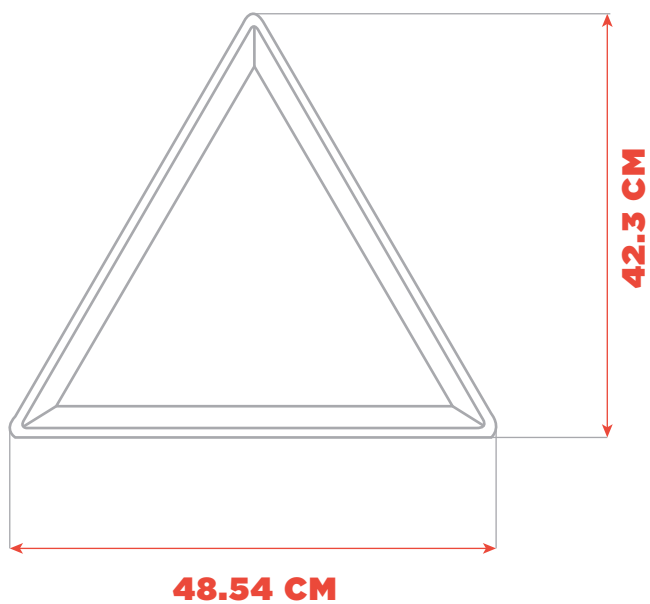

MEDIDAS

Dihla Mobiliario

Contáctanos:
ventas@dihla.com.mx
55 89 95 85 32
www.dihla.com.mx

Síguenos en: