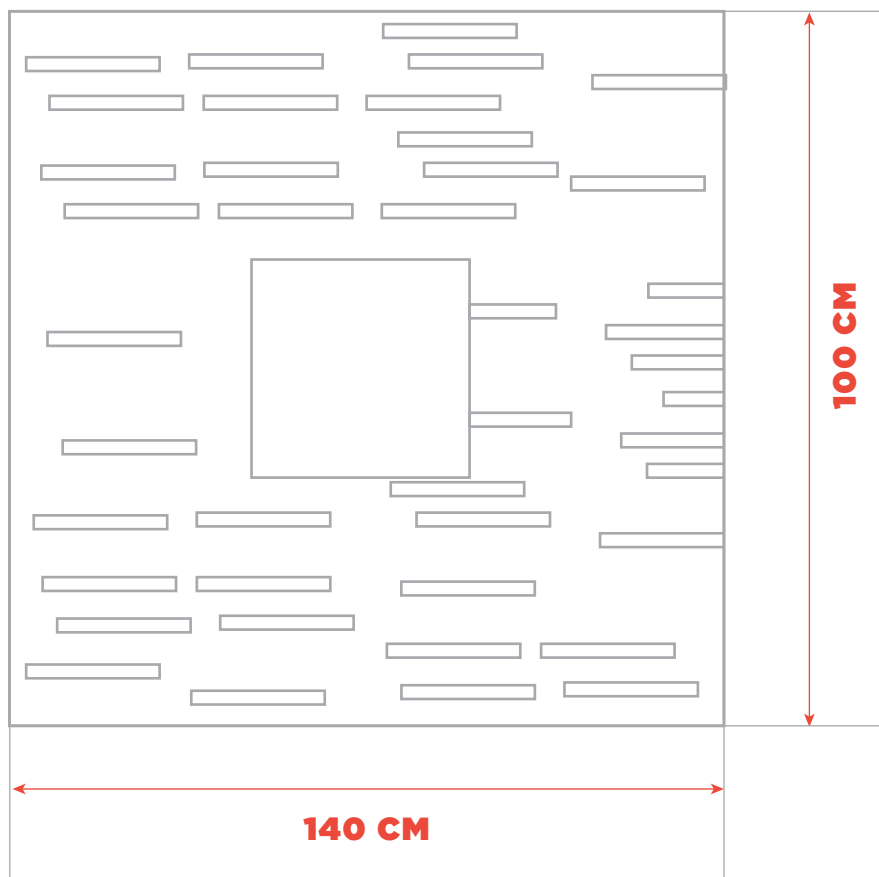

MEDIDAS

Dihla Mobiliario

Contáctanos:
ventas@dihla.com.mx
55 89 95 85 32
www.dihla.com.mx

Síguenos en: