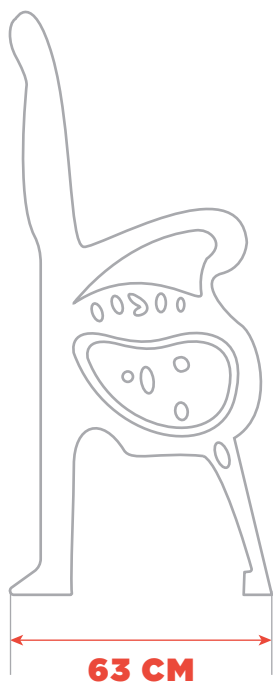

MEDIDAS

Dihla Mobiliario

Contáctanos:
ventas@dihla.com.mx
55 89 95 85 32
www.dihla.com.mx

Síguenos en: