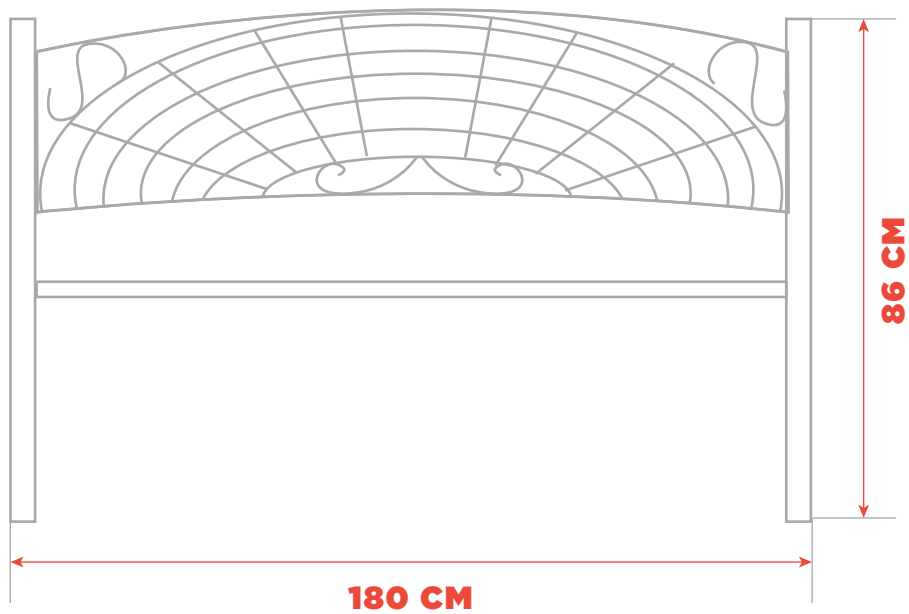

MEDIDAS

Dihla Mobiliario

Contáctanos:
ventas@dihla.com.mx
55 89 95 85 32
www.dihla.com.mx

Síguenos en: