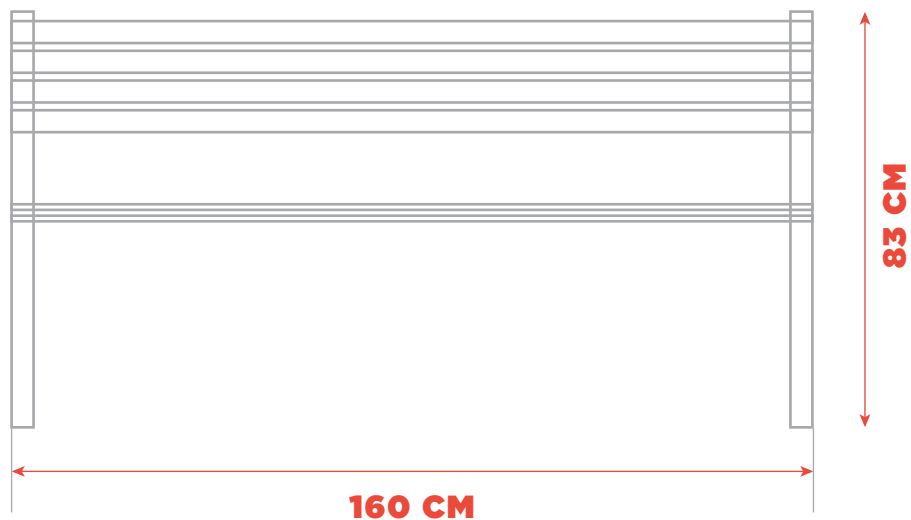

MEDIDAS

Dihla Mobiliario

Contáctanos:
ventas@dihla.com.mx
55 89 95 85 32
www.dihla.com.mx

Síguenos en: