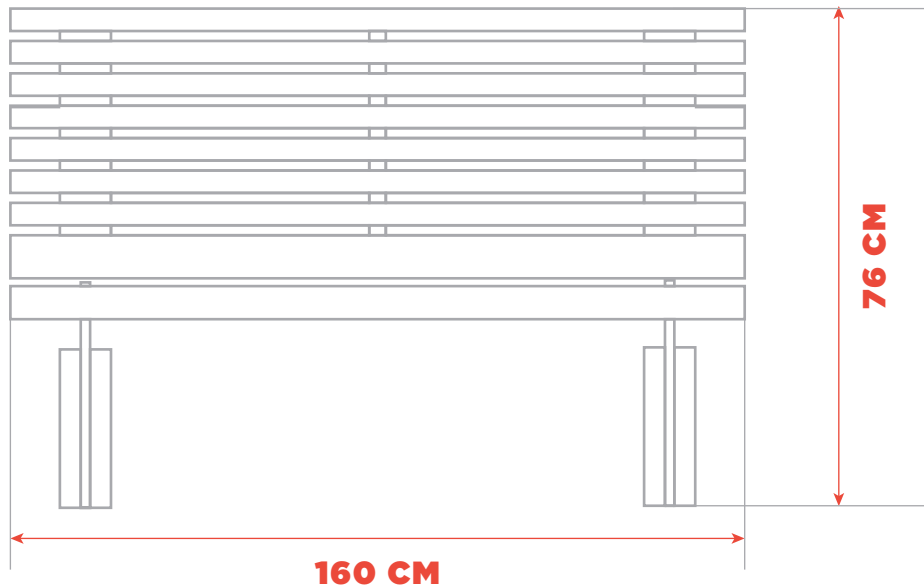

- Tornillos + Taco expansivo
- Varilla roscada + concreto
- Varilla roscada + taco químico

ACABADOS DISPONIBLES

Madera

Electroestática
en polvo Mate

Electroestática
en polvo Glossy

MEDIDAS

Dihla Mobiliario

Contáctanos:
ventas@dihla.com.mx
55 89 95 85 32
www.dihla.com.mx