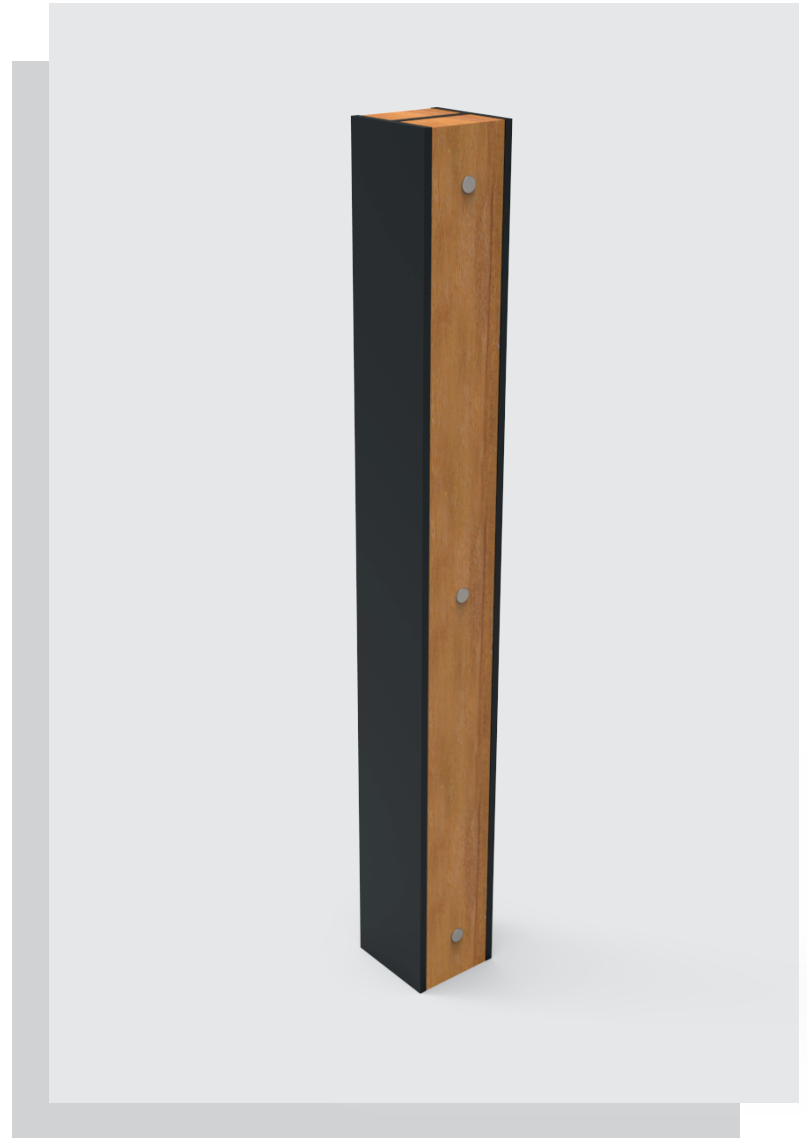

BOLARDO TUMBACO

SKU MU-BL-002

DESCRIPCIÓN

Bolardo de metal y madera, ideal para áreas verdes, parques, explanadas, entre otros.

MATERIALES

- Acero galvanizado
- Madera

COLOCACIÓN

- Tornillos + Taco expansivo
- Varilla roscada + concreto
- Varilla roscada + taco químico

ACABADOS DISPONIBLES

Electroestática
en polvo Mate

Electroestática
en polvo Glossy

MEDIDAS

Dihla Mobiliario

Contáctanos:
ventas@dihla.com.mx
55 89 95 85 32
www.dihla.com.mx

Síguenos en: