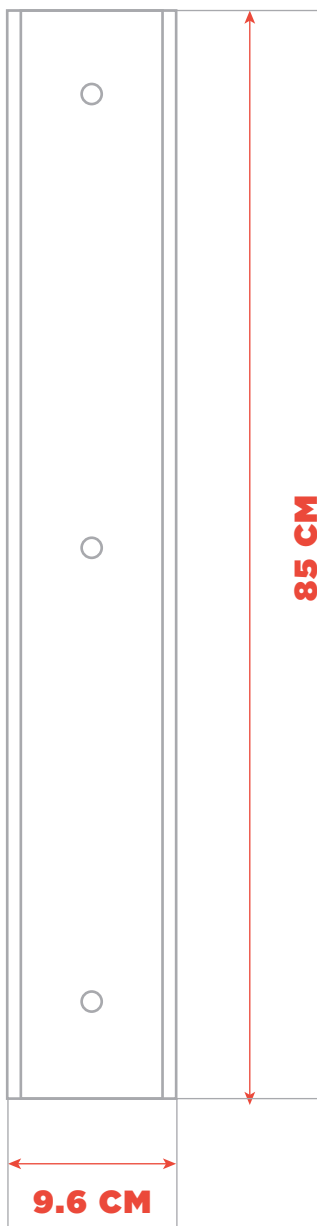

MEDIDAS

Dihla Mobiliario

Contáctanos:
ventas@dihla.com.mx
55 89 95 85 32
www.dihla.com.mx

Síguenos en: