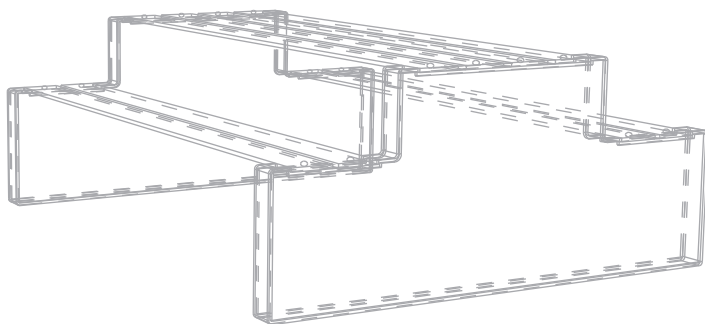

## DESCRIPCIÓN

La Mesa Caribe cuenta con dos bases elaboradas en concreto con tablones de madera dura tropical que funcionan como mesa y asiento. El diseño esta inspirado en las costas del caribe mexicano.

# MEDIDAS