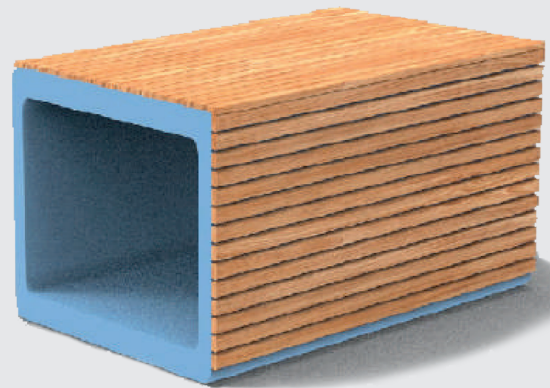

KUBO CHICO

MU-BN-03-S

DESCRIPCIÓN

Mobiliario urbano modular para espacios interiores o exteriores, el cual puede ser apilable al gusto del cliente.

MATERIALES

- Acero al carbón
- Madera tropical

COLOCACIÓN

- Sobre su propio peso

ACABADOS DISPONIBLES

Pintura electrostática para exteriores

Madera tropical

PI CCA1

TOR1

TZI

CR1

CHN1

PTA1

ZPT1

*PLASTI MADERA

Pintura electrostática

Rojo 1

Naranja 1

Natural

Amarillo 1