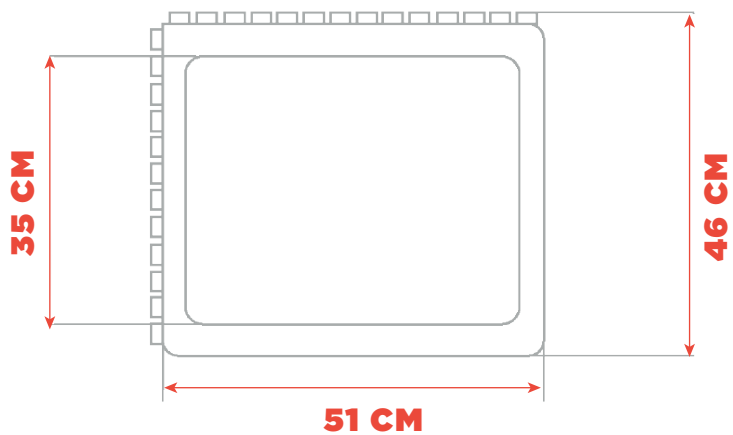

MEDIDAS

Dihla Mobiliario

Contáctanos:
ventas@dihla.com.mx
55 89 95 85 32
www.dihla.com.mx

Síguenos en: