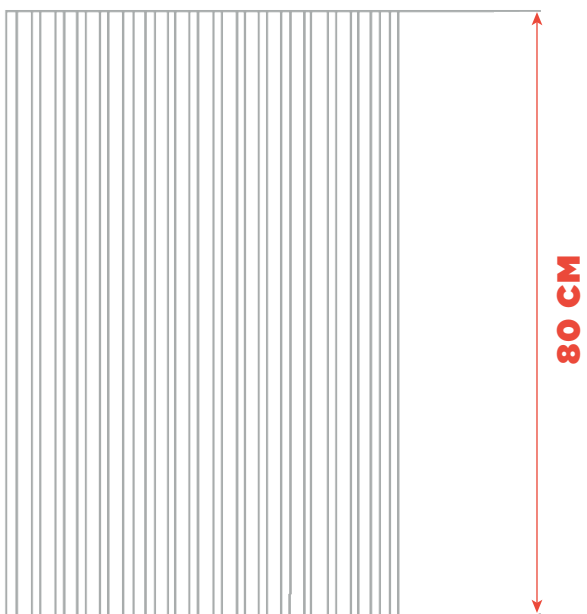

MEDIDAS

Dihla Mobiliario

Contáctanos:
ventas@dihla.com.mx
55 89 95 85 32
www.dihla.com.mx

Síguenos en: