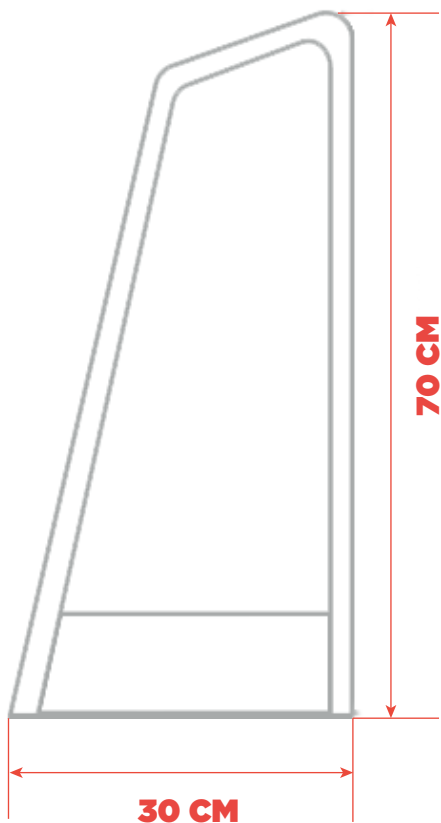

BOLARDO DISTRITO

DESCRIPCIÓN

Bolardo de acero, ideal para áreas verdes, parques, explanadas, entre otros. El diseño es simple, duradero y estéticamente atractivo.

MATERIALES

- Acero al carbón con pintura electrostática en polvo y reflejantes
- Acero galvanizado
- Acero al carbón

COLOCACIÓN

- Ahogado en concreto

ACABADOS DISPONIBLES

Electrostática
en polvo mate

Electrostática
en polvo glossy

MEDIDAS

Dihla Mobiliario

Contáctanos:
ventas@dihla.com.mx
55 89 95 85 32
www.dihla.com.mx